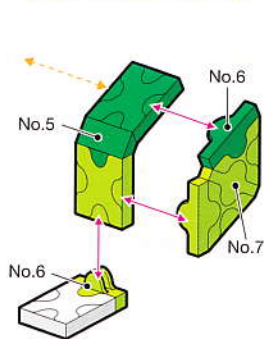

Parts No.	No.1	No.2	No.3	No.4	No.5	No.6	No.7
Green	28	19	14	7	8	14	6
Green Yellow	2	4	6		2	7	4
White	4			2	1		

128 pcs

ブラキオサウルス
Brachiosaurus

Parts No.	No.1	No.2	No.3	No.4	No.5	No.6	No.7
Yellow	5	4	8			4	2
Green	28	27	22	7	9	14	7
Green Yellow	11	10	10		6	8	6
White	6	5	2	2			

203 pcs

トリケラトプス

Triceratops

頭部

Head

前足 - 左右対称です。

Front legs are symmetrical.

後足 - 左右対称です。

Hind legs are symmetrical.

203 pcs

トリケラトプス

Triceratops

後足

Hind leg

前足

Front leg

頭部

Head

前足

Front leg

後足

Hind leg