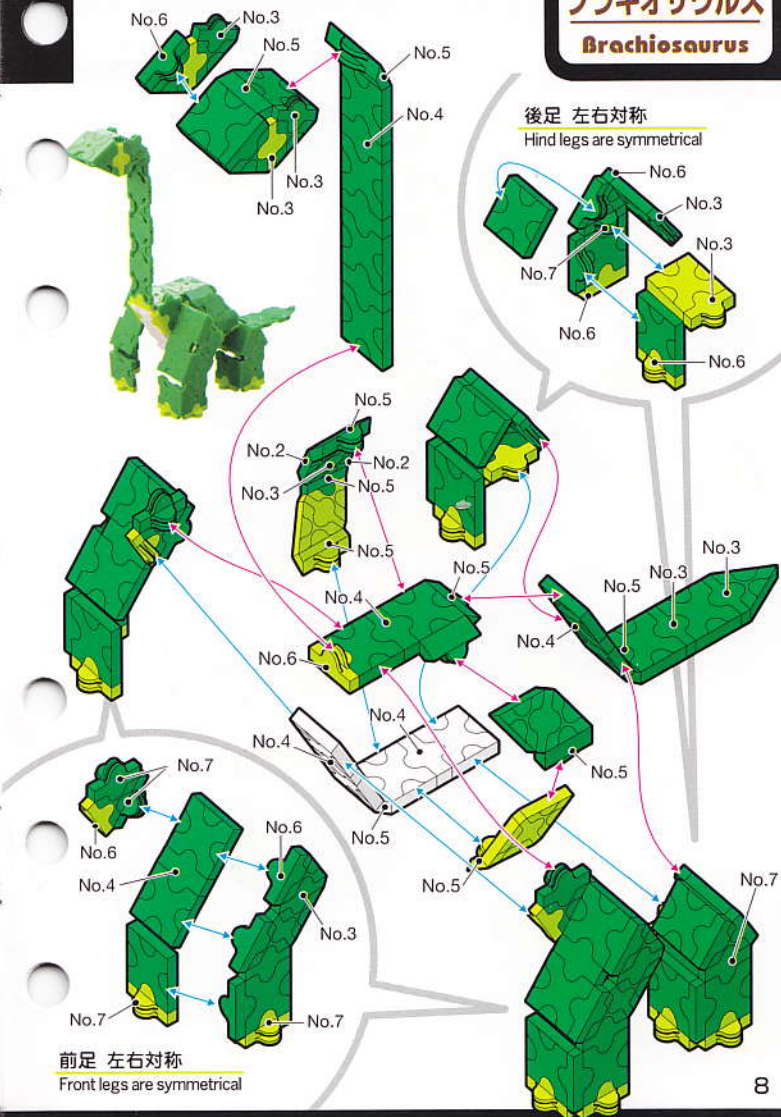

88 pcs

ミニトリケラトプス
Mini triceratops

Parts No.	No.1	No.2	No.3	No.4	No.5	No.6	No.7
Yellow	12	14			8	2	
Green		1	3	1	3	2	
Green Yellow	7		2		4	6	4

69 pcs

パラサウロロフス
Parasaurolophus

Parts No.	No.1	No.2	No.3	No.4	No.5	No.6	No.7
Yellow		14	4		7	1	4
Green	15	14	9	1	9	7	
Green Yellow			2		2		

89 pcs

パキケファロサウルス
Pachycephalosaurus

Parts No.	No.1	No.2	No.3	No.4	No.5	No.6	No.7
Red	6	8	4	2			
Yellow			2				
Green	18	9	8		7	8	2
Orange							8
Green Yellow	6	6	8				2
White		4					

108 pcs

ステゴサウルス
Stegosaurus

Parts No.	No.1	No.2	No.3	No.4	No.5	No.6	No.7
Green	28	19	14	7	8	14	6
Green Yellow	2	4	6		2	7	4
White	4			2	1		

128 pcs

ブラキオサウルス
Brachiosaurus

Parts No.	No.1	No.2	No.3	No.4	No.5	No.6	No.7
Yellow	5	4	8			4	2
Green	28	27	22	7	9	14	7
Green Yellow	11	10	10		6	8	6
White	6	5	2	2			

203 pcs

トリケラトプス

Triceratops

頭部

Head

前足 - 左右対称です。

Front legs are symmetrical.

後足 - 左右対称です。