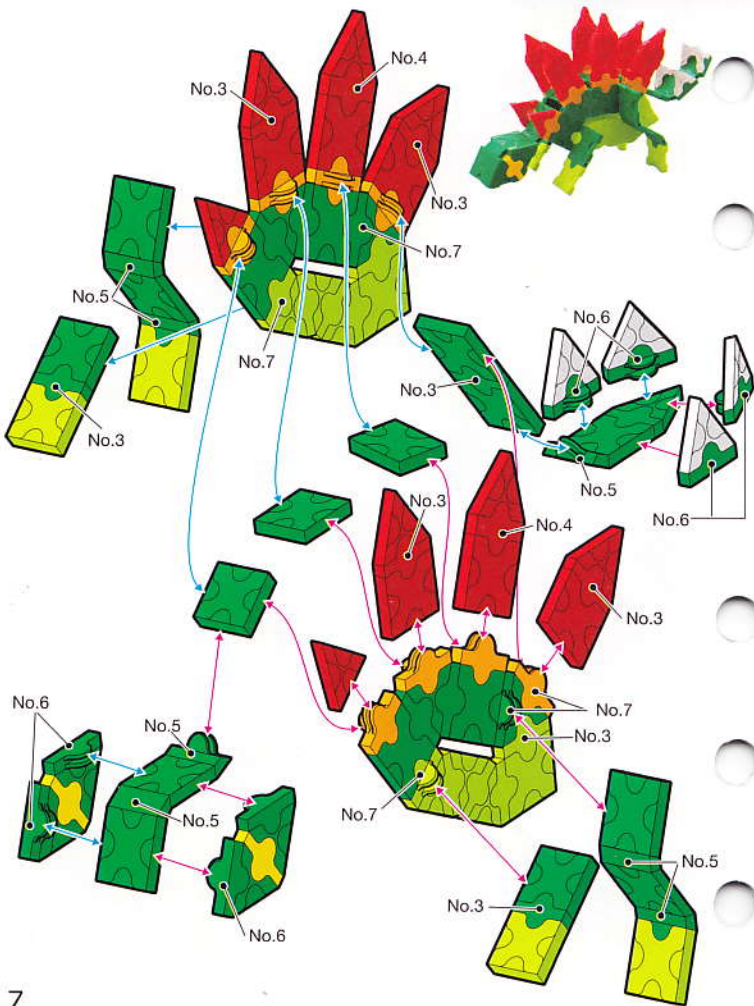

88 pcs

ミニトリケラトプス
Mini triceratops

Parts No.	No.1	No.2	No.3	No.4	No.5	No.6	No.7
Yellow	12	14			8	2	
Green		1	3	1	3	2	
Green Yellow	7		2		4	6	4

69 pcs

パラサウロロフス
Parasaurolophus

Parts No.	No.1	No.2	No.3	No.4	No.5	No.6	No.7
Yellow		14	4		7	1	4
Green	15	14	9	1	9	7	
Green Yellow			2		2		

89 pcs

パキケファロサウルス
Pachycephalosaurus

Parts No.	No.1	No.2	No.3	No.4	No.5	No.6	No.7
Red	6	8	4	2			
Yellow			2				
Green	18	9	8		7	8	2
Orange							8
Green Yellow	6	6	8				2
White		4					

108 pcs

ステゴサウルス
Stegosaurus

Parts No.	No.1	No.2	No.3	No.4	No.5	No.6	No.7
Green	28	19	14	7	8	14	6
Green Yellow	2	4	6		2	7	4
White	4			2	1		

128 pcs

ブラキオサウルス
Brachiosaurus

Parts No.	No.1	No.2	No.3	No.4	No.5	No.6	No.7
Yellow	5	4	8			4	2
Green	28	27	22	7	9	14	7
Green Yellow	11	10	10		6	8	6
White	6	5	2	2			

203 pcs

トリケラトプス

Triceratops

頭部

Head

前足 - 左右対称です。

Front legs are symmetrical.

後足 - 左右対称です。