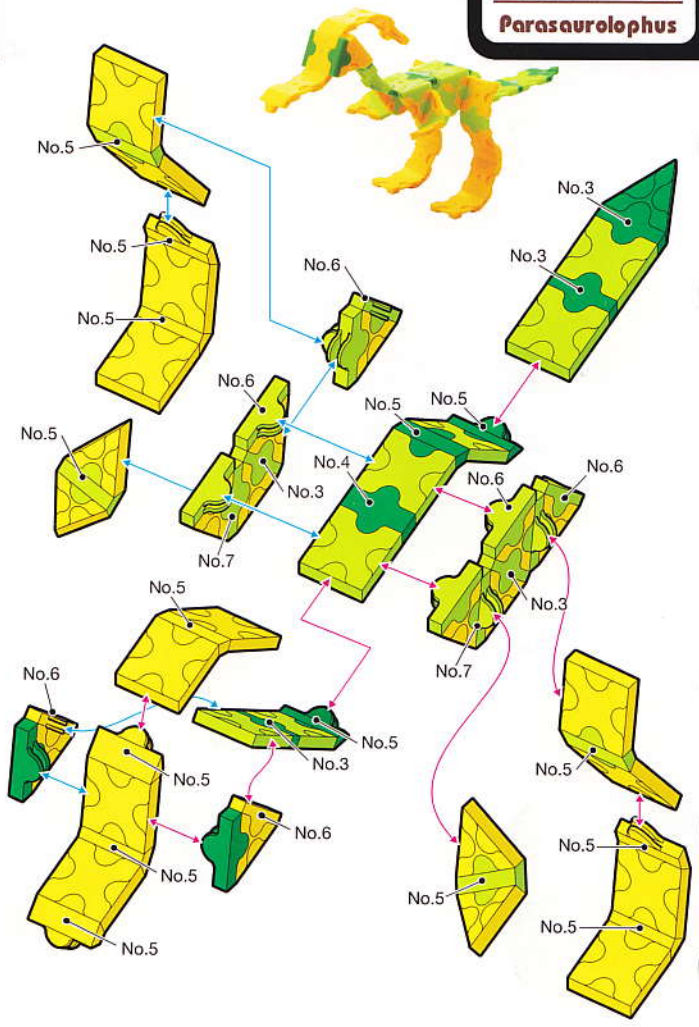

88 pcs

ミニトリケラトプス
Mini triceratops

Parts No.	No.1	No.2	No.3	No.4	No.5	No.6	No.7
Yellow	12	14			8	2	
Green		1	3	1	3	2	
Green Yellow	7		2		4	6	4

69 pcs

パラサウロロフス
Parasaurolophus

Parts No.	No.1	No.2	No.3	No.4	No.5	No.6	No.7
Yellow		14	4		7	1	4
Green	15	14	9	1	9	7	
Green Yellow			2		2		

89 pcs

パキケファロサウルス
Pachycephalosaurus

Parts No.	No.1	No.2	No.3	No.4	No.5	No.6	No.7
Red	6	8	4	2			
Yellow			2				
Green	18	9	8		7	8	2
Orange							8
Green Yellow	6	6	8				2
White		4					

108 pcs

ステゴサウルス
Stegosaurus

Parts No.	No.1	No.2	No.3	No.4	No.5	No.6	No.7
Green	28	19	14	7	8	14	6
Green Yellow	2	4	6		2	7	4
White	4			2	1		

128 pcs

ブラキオサウルス
Brachiosaurus

Parts No.	No.1	No.2	No.3	No.4	No.5	No.6	No.7
Yellow	5	4	8			4	2
Green	28	27	22	7	9	14	7
Green Yellow	11	10	10		6	8	6
White	6	5	2	2			

203 pcs

トリケラトプス

Triceratops

頭部

Head

前足 - 左右対称です。

Front legs are symmetrical.

後足 - 左右対称です。