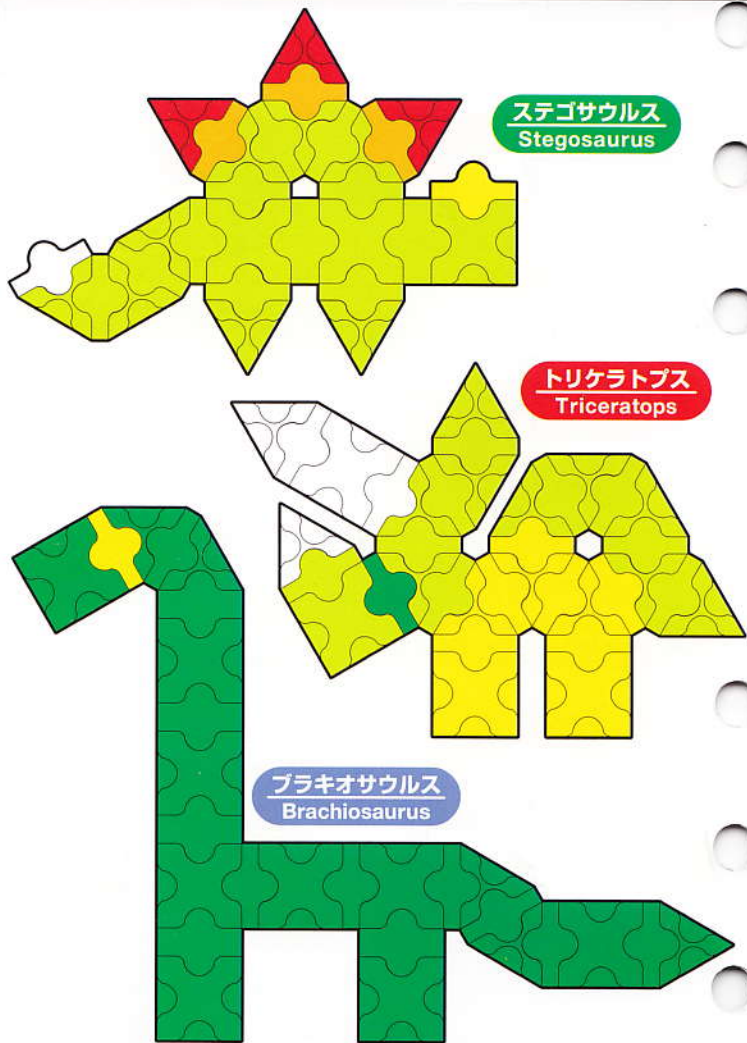

Parts No.	No.1	No.2	No.3	No.4	No.5	No.6	No.7
Yellow	1	11	7		4		4
Green			2				
Green Yellow	15	9	5		6	7	6
White		7	2	2			

88 pcs

ミニトリケラトプス
Mini triceratops