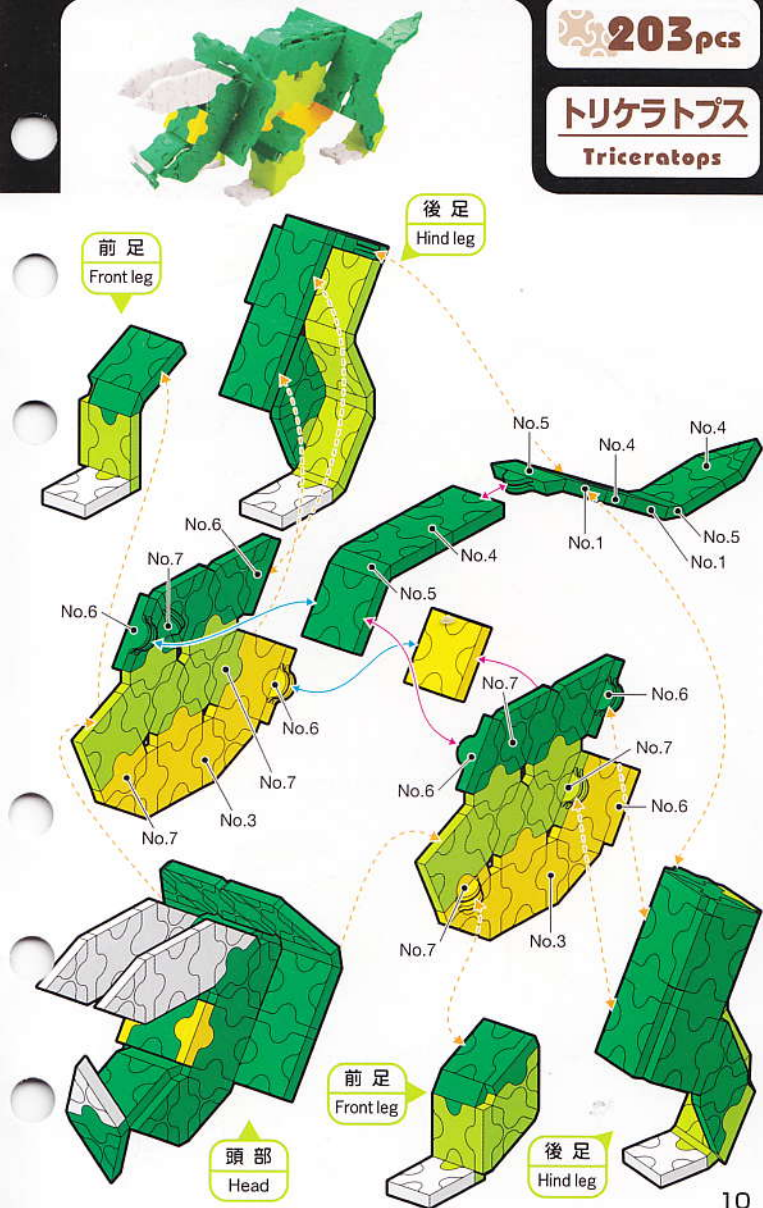

203 pcs

トリケラトプス

Triceratops

頭部

Head

前足 - 左右対称です。

Front legs are symmetrical.

後足 - 左右対称です。

Hind legs are symmetrical.

203 pcs

トリケラトプス

Triceratops

後足

Hind leg

前足

Front leg

頭部

Head

前足

Front leg

後足

Hind leg