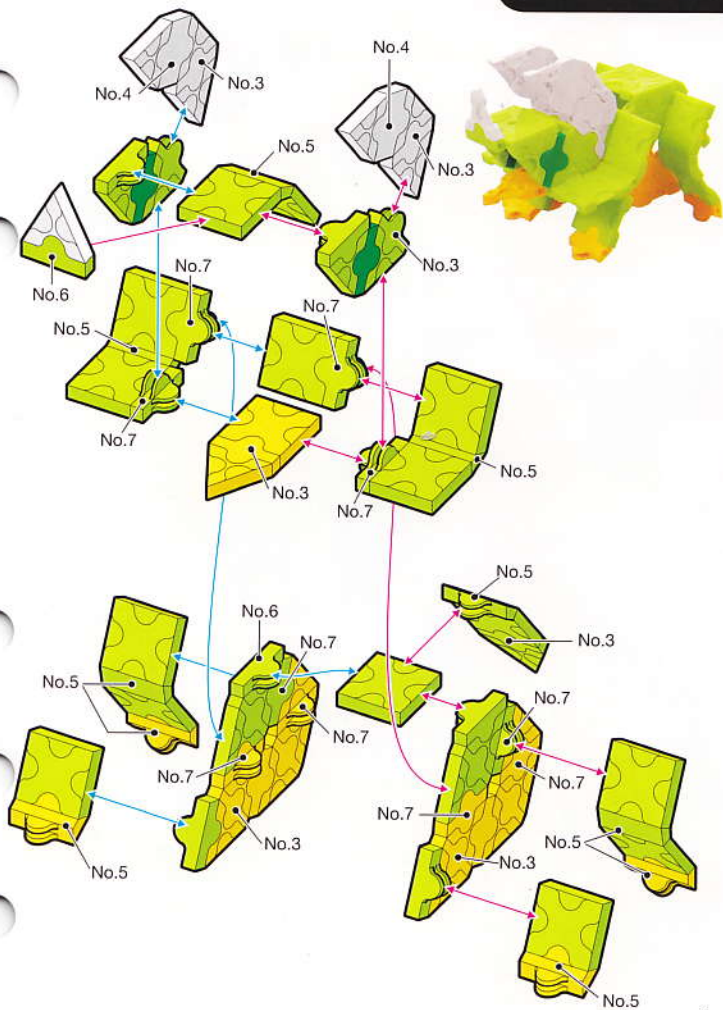

USA PAT. 5482451 Europe PAT. 0221063 Taiwan PAT. 118104 Singapore PAT. 209206 Japan PAT. 3021807 Korea PAT. 206829 PAT.P. Thailand Indonesia

<http://www.yoshiritsu.com> post@yoshiritsu.com

Parts No.	No.1	No.2	No.3	No.4	No.5	No.6	No.7
Yellow	1	11	7		4		4
Green			2				
Green Yellow	15	9	5		6	7	6
White		7	2	2			

88 pcs

ミニトリケラトプス
Mini triceratops

Parts No.	No.1	No.2	No.3	No.4	No.5	No.6	No.7
Yellow	12	14			8	2	
Green		1	3	1	3	2	
Green Yellow	7		2		4	6	4

69 pcs

パラサウロロフス
Parasaurolophus

Parts No.	No.1	No.2	No.3	No.4	No.5	No.6	No.7
Yellow		14	4		7	1	4
Green	15	14	9	1	9	7	
Green Yellow			2		2		

Parts No.	No.1	No.2	No.3	No.4	No.5	No.6	No.7
Green	28	19	14	7	8	14	6
Green Yellow	2	4	6		2	7	4
White	4			2	1		

128 pcs

ブラキオサウルス
Brachiosaurus

Parts No.	No.1	No.2	No.3	No.4	No.5	No.6	No.7
Yellow	5	4	8			4	2
Green	28	27	22	7	9	14	7
Green Yellow	11	10	10		6	8	6
White	6	5	2	2			

203 pcs

トリケラトプス

Triceratops

頭部

Head

前足 - 左右対称です。

Front legs are symmetrical.

後足 - 左右対称です。