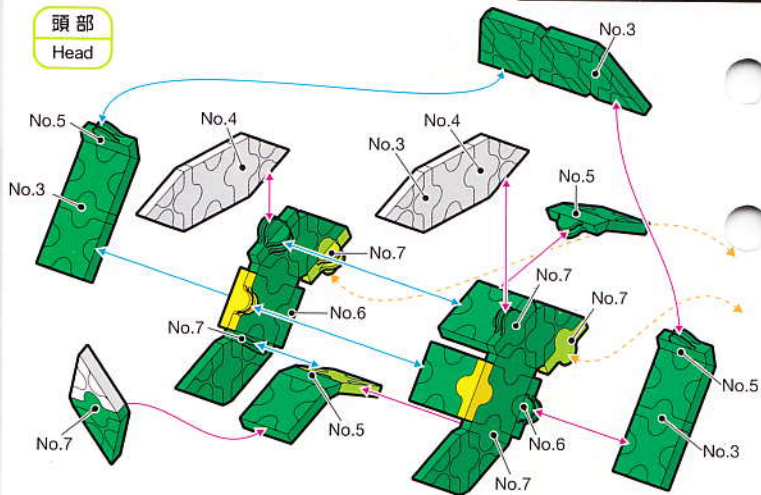

Parts No.	No.1	No.2	No.3	No.4	No.5	No.6	No.7
Green	28	19	14	7	8	14	6
Green Yellow	2	4	6		2	7	4
White	4			2	1		

128 pcs

ブラキオサウルス
Brachiosaurus

Parts No.	No.1	No.2	No.3	No.4	No.5	No.6	No.7
Yellow	5	4	8			4	2
Green	28	27	22	7	9	14	7
Green Yellow	11	10	10		6	8	6
White	6	5	2	2			

203 pcs

トリケラトプス

Triceratops

頭部

Head

前足 - 左右対称です。

Front legs are symmetrical.

後足 - 左右対称です。