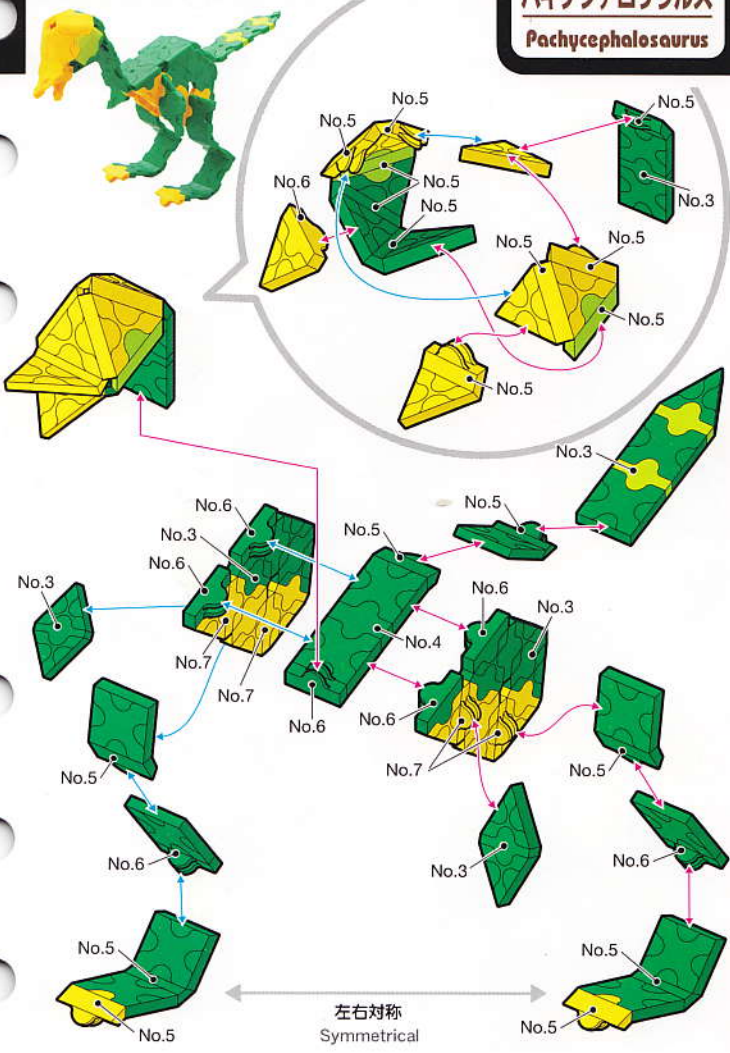

88 pcs

ミニトリケラトプス
Mini triceratops

Parts No.	No.1	No.2	No.3	No.4	No.5	No.6	No.7
Yellow	12	14			8	2	
Green		1	3	1	3	2	
Green Yellow	7		2		4	6	4

69 pcs

パラサウロロフス
Parasaurolophus

Parts No.	No.1	No.2	No.3	No.4	No.5	No.6	No.7
Yellow		14	4		7	1	4
Green	15	14	9	1	9	7	
Green Yellow			2		2		

89 pcs

パキケファロサウルス
Pachycephalosaurus

Parts No.	No.1	No.2	No.3	No.4	No.5	No.6	No.7
Red	6	8	4	2			
Yellow			2				
Green	18	9	8		7	8	2
Orange							8
Green Yellow	6	6	8				2
White		4					

108 pcs

ステゴサウルス
Stegosaurus

Parts No.	No.1	No.2	No.3	No.4	No.5	No.6	No.7
Green	28	19	14	7	8	14	6
Green Yellow	2	4	6		2	7	4
White	4			2	1		

128 pcs

ブラキオサウルス
Brachiosaurus

Parts No.	No.1	No.2	No.3	No.4	No.5	No.6	No.7
Yellow	5	4	8			4	2
Green	28	27	22	7	9	14	7
Green Yellow	11	10	10		6	8	6
White	6	5	2	2			

203 pcs

トリケラトプス

Triceratops

頭部

Head

前足 - 左右対称です。

Front legs are symmetrical.

後足 - 左右対称です。