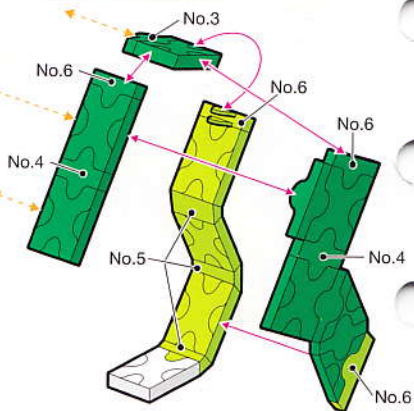

Parts No.	No.1	No.2	No.3	No.4	No.5	No.6	No.7
Green	28	19	14	7	8	14	6
Green Yellow	2	4	6		2	7	4
White	4			2	1		

128 pcs

ブラキオサウルス
Brachiosaurus

Parts No.	No.1	No.2	No.3	No.4	No.5	No.6	No.7
Yellow	5	4	8			4	2
Green	28	27	22	7	9	14	7
Green Yellow	11	10	10		6	8	6
White	6	5	2	2			

203 pcs

トリケラトプス

Triceratops

頭部

Head

前足 - 左右対称です。

Front legs are symmetrical.

後足 - 左右対称です。

Hind legs are symmetrical.

203 pcs

トリケラトプス

Triceratops

後足

Hind leg

前足

Front leg

頭部

Head

前足

Front leg

後足

Hind leg