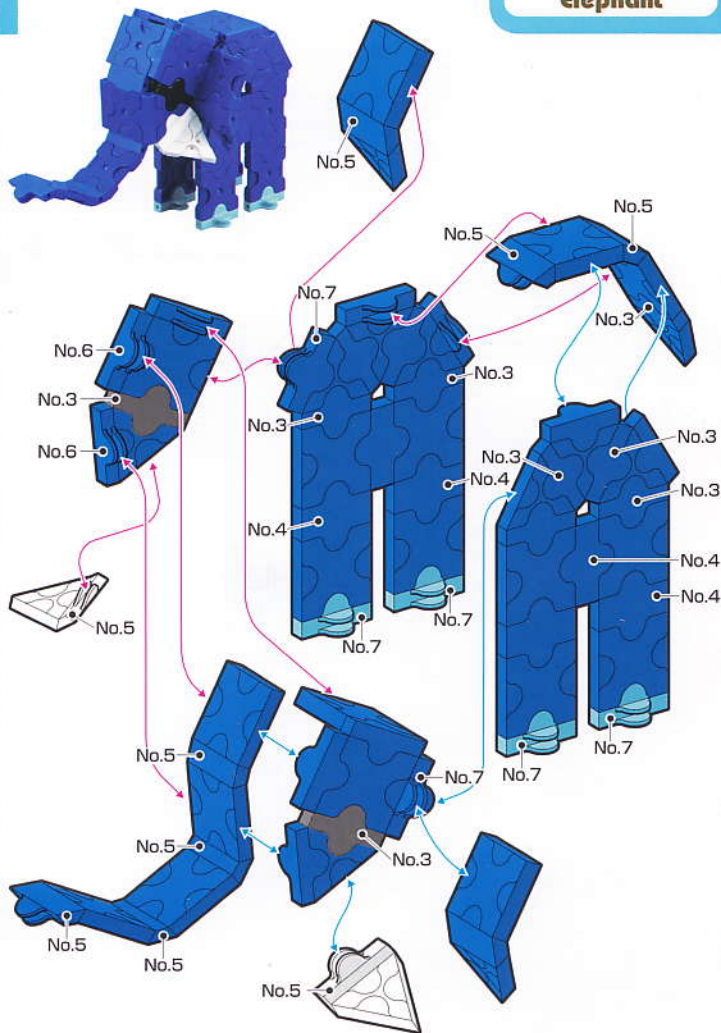

Parts No.	No.1	No.2	No.3	No.4	No.5	No.6	No.7
Blue	18	15	10	9	8	9	6
White			1		5		
Black			2				
Sky Blue	17	9	7	5	10	1	3

135 pcs

サメ①

Shark-1

Aパーツ

Bパーツ

Parts No.	No.1	No.2	No.3	No.4	No.5	No.6	No.7
Blue	19	11	9	6	8	10	2
White		2			2		
Black			2				
Sky Blue							4

75 pcs

ゾウ

Elephant

135 pcs

サメ②

Shark-2

Parts No.	No.1	No.2	No.3	No.4	No.5	No.6	No.7
Blue	4	3	1		1	2	
Yellow	1	2				2	
Black						2	
Sky Blue	6	4	4	1	2	6	
Orange	2		1				1

45 pcs

ハシビロコウ

Shoebill

Cパーツ

指定のないジョイントは全てNo.3になります。
All joint parts are No.3 except for indicated.

Aパーツ

Cパーツ

Bパーツ

No.1/パーツを挿み込みます。
Stuff No.1 parts into the space.

Parts No.	No.1	No.2	No.3	No.4	No.5	No.6	No.7
Blue	7	11	4		4	7	1
Yellow		2				2	
White	1		2				
Black			2				
Sky Blue	2	2			6		
Orange	5	3	1		1	6	2

71 pcs

カワセミ
Kingfisher

Parts No.	No.1	No.2	No.3	No.4	No.5	No.6	No.7
Blue	2						
White	1	1	1		1		
Black			2				
Sky Blue	18	13	7	5	13	5	6