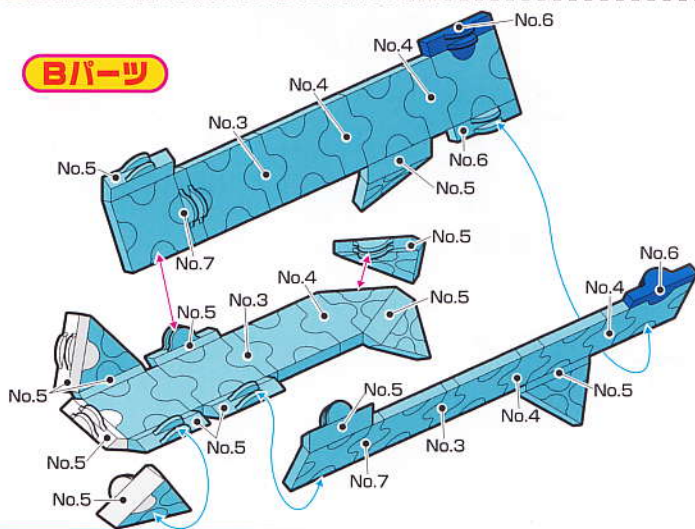

Parts No.	No.1	No.2	No.3	No.4	No.5	No.6	No.7
Blue	18	15	10	9	8	9	6
White			1		5		
Black			2				
Sky Blue	17	9	7	5	10	1	3

135 pcs

サメ①

Shark-1

Aパーツ

Bパーツ

Parts No.	No.1	No.2	No.3	No.4	No.5	No.6	No.7
Blue	19	11	9	6	8	10	2
White		2			2		
Black			2				
Sky Blue							4

75 pcs

ゾウ

Elephant

135 pcs

サメ②

Shark-2

Parts No.	No.1	No.2	No.3	No.4	No.5	No.6	No.7
Blue	4	3	1		1	2	
Yellow	1	2				2	
Black						2	
Sky Blue	6	4	4	1	2	6	
Orange	2		1				1

45 pcs

ハシビロコウ

Shoebill

Cパーツ

指定のないジョイントは全てNo.3になります。
All joint parts are No.3 except for indicated.

Aパーツ

Cパーツ

Bパーツ

No.1/パーツを挿み込みます。
Stuff No.1 parts into the space.

Parts No.	No.1	No.2	No.3	No.4	No.5	No.6	No.7
Blue	7	11	4		4	7	1
Yellow		2				2	
White	1		2				
Black			2				
Sky Blue	2	2			6		
Orange	5	3	1		1	6	2

71 pcs

カワセミ
Kingfisher

Parts No.	No.1	No.2	No.3	No.4	No.5	No.6	No.7
Blue	2						
White	1	1	1		1		
Black			2				
Sky Blue	18	13	7	5	13	5	6