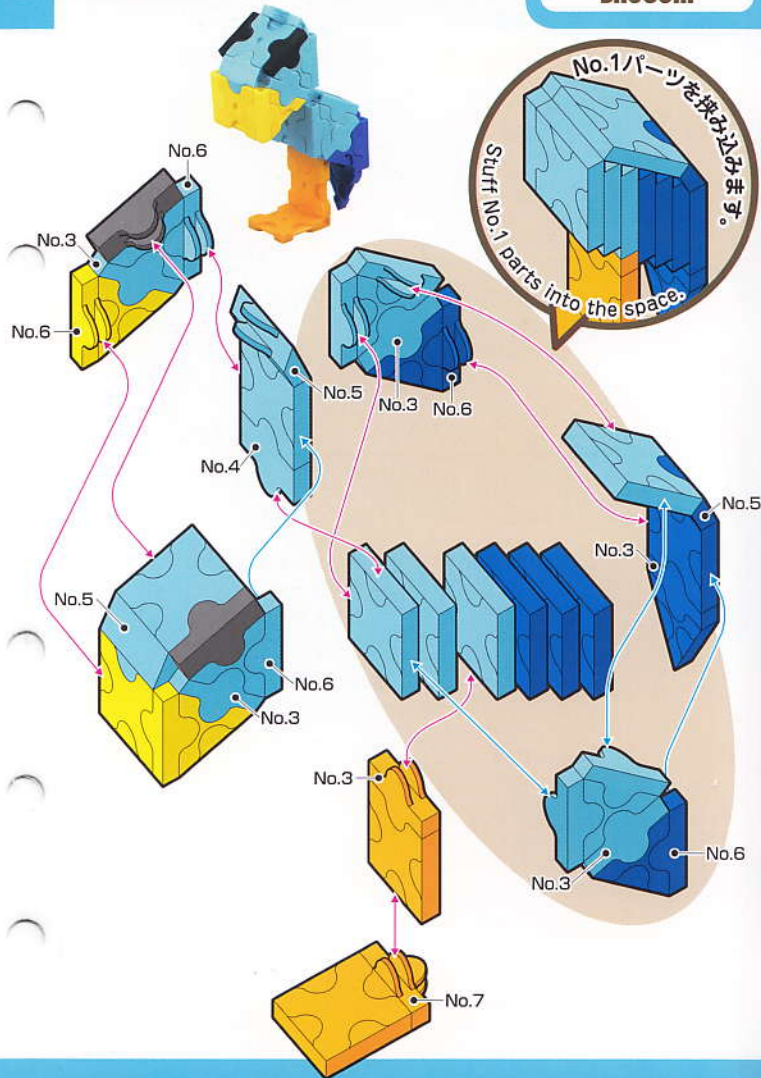

Parts No.	No.1	No.2	No.3	No.4	No.5	No.6	No.7
Blue	18	15	10	9	8	9	6
White			1		5		
Black			2				
Sky Blue	17	9	7	5	10	1	3

**135 pcs**

**サメ-①**

**Shark-1**

**Aパーツ**

**Bパーツ**

Parts No.	No.1	No.2	No.3	No.4	No.5	No.6	No.7
Blue	19	11	9	6	8	10	2
White		2			2		
Black			2				
Sky Blue							4

**75 pcs**

**ゾウ**

**Elephant**

**135 pcs**

**サメ②**

**Shark-2**

Parts No.	No.1	No.2	No.3	No.4	No.5	No.6	No.7
Blue	4	3	1		1	2	
Yellow	1	2				2	
Black						2	
Sky Blue	6	4	4	1	2	6	
Orange	2		1				1

**45 pcs**

**ハシビロコウ**

**Shoebill**

**Cパーツ**

指定のないジョイントは全てNo.3になります。  
All joint parts are No.3 except for indicated.

**Aパーツ**

**Cパーツ**

**Bパーツ**

Parts No.	No.1	No.2	No.3	No.4	No.5	No.6	No.7
Blue	7	11	4		4	7	1
Yellow		2				2	
White	1		2				
Black			2				
Sky Blue	2	2			6		
Orange	5	3	1		1	6	2

**71 pcs**

**カワセミ**  
Kingfisher

Parts No.	No.1	No.2	No.3	No.4	No.5	No.6	No.7
Blue	2				1		
White	1	1	1		1		
Black			2				
Sky Blue	18	13	7	5	13	5	6

**75 pcs**

**サイ**  
Rhino