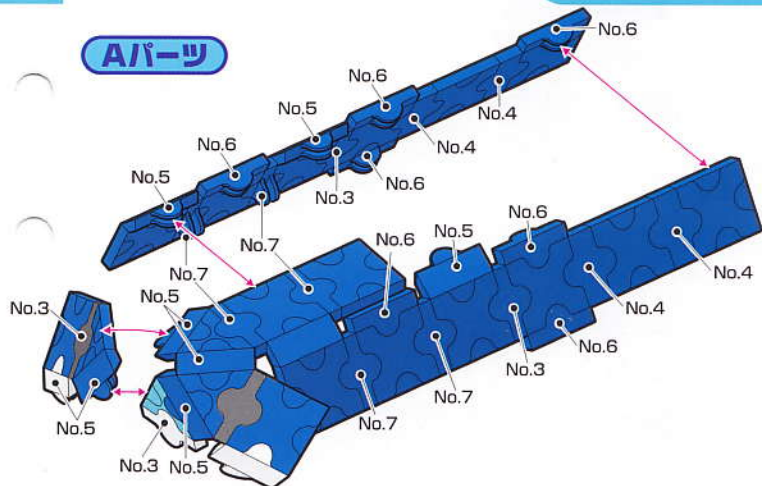

Parts No.	No.1	No.2	No.3	No.4	No.5	No.6	No.7
Blue	18	15	10	9	8	9	6
White			1		5		
Black			2				
Sky Blue	17	9	7	5	10	1	3

**135 pcs**

**サメ-①**

**Shark-1**

**Aパーツ**

**Bパーツ**

Parts No.	No.1	No.2	No.3	No.4	No.5	No.6	No.7
Blue	19	11	9	6	8	10	2
White		2			2		
Black			2				
Sky Blue							4

**75 pcs**

**ゾウ**

**Elephant**

**135 pcs**

**サメ②**

**Shark-2**

Parts No.	No.1	No.2	No.3	No.4	No.5	No.6	No.7
Blue	4	3	1		1	2	
Yellow	1	2				2	
Black						2	
Sky Blue	6	4	4	1	2	6	
Orange	2		1				1

**45 pcs**

**ハシビロコウ**

**Shoebill**

**Cパーツ**

指定のないジョイントは全てNo.3になります。  
All joint parts are No.3 except for indicated.

**Aパーツ**

**Cパーツ**

**Bパーツ**

Parts No.	No.1	No.2	No.3	No.4	No.5	No.6	No.7
Blue	7	11	4		4	7	1
Yellow		2				2	
White	1		2				
Black			2				
Sky Blue	2	2			6		
Orange	5	3	1		1	6	2

**71 pcs**

**カワセミ**  
Kingfisher

Parts No.	No.1	No.2	No.3	No.4	No.5	No.6	No.7
Blue	2				1		
White	1	1	1		1		
Black			2				
Sky Blue	18	13	7	5	13	5	6

**75 pcs**

**サイ**  
Rhino