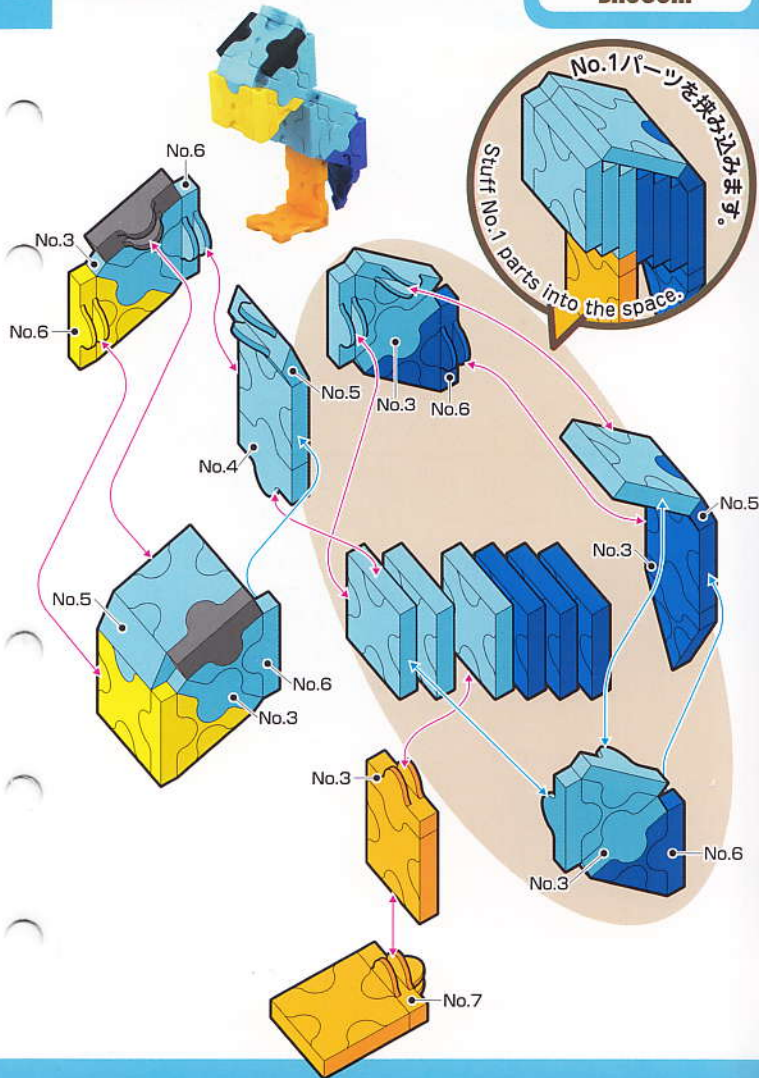

Parts No.	No.1	No.2	No.3	No.4	No.5	No.6	No.7
Blue	18	15	10	9	8	9	6
White			1		5		
Black			2				
Sky Blue	17	9	7	5	10	1	3

135 pcs

サメ①

Shark-1

Aパーツ

Bパーツ

Parts No.	No.1	No.2	No.3	No.4	No.5	No.6	No.7
Blue	19	11	9	6	8	10	2
White		2			2		
Black			2				
Sky Blue							4

75 pcs

ゾウ

Elephant

135 pcs

サメ②

Shark-2

Parts No.	No.1	No.2	No.3	No.4	No.5	No.6	No.7
Blue	4	3	1		1	2	
Yellow	1	2				2	
Black						2	
Sky Blue	6	4	4	1	2	6	
Orange	2		1				1

45 pcs

ハシビロコウ

Shoebill

Cパーツ

指定のないジョイントは全てNo.3になります。
All joint parts are No.3 except for indicated.

Aパーツ

Cパーツ

Bパーツ

No.1/パーツを挿み込みます。
Stuff No.1 parts into the space.

Parts No.	No.1	No.2	No.3	No.4	No.5	No.6	No.7
Blue	7	11	4		4	7	1
Yellow		2				2	
White	1		2				
Black			2				
Sky Blue	2	2			6		
Orange	5	3	1		1	6	2

71 pcs

カワセミ
Kingfisher

Parts No.	No.1	No.2	No.3	No.4	No.5	No.6	No.7
Blue	2						
White	1	1	1		1		
Black			2				
Sky Blue	18	13	7	5	13	5	6