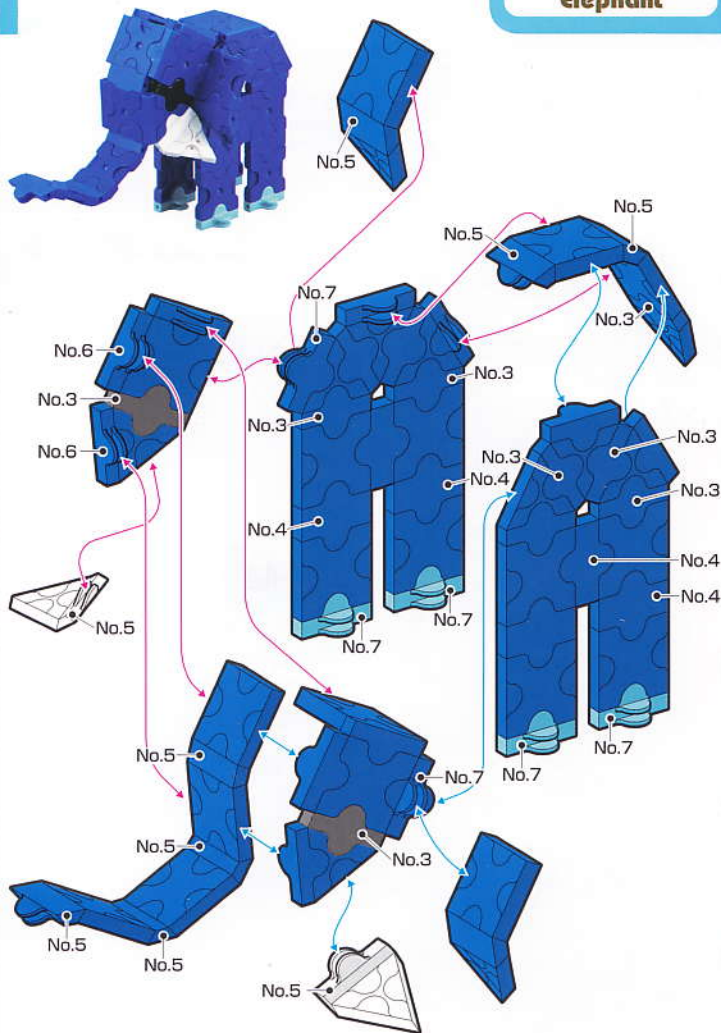

Parts No.	No.1	No.2	No.3	No.4	No.5	No.6	No.7
Blue	18	15	10	9	8	9	6
White			1		5		
Black			2				
Sky Blue	17	9	7	5	10	1	3

**135 pcs**

**サメ-①**

**Shark-1**

**Aパーツ**

**Bパーツ**

Parts No.	No.1	No.2	No.3	No.4	No.5	No.6	No.7
Blue	19	11	9	6	8	10	2
White		2			2		
Black			2				
Sky Blue							4

**75 pcs**

**ゾウ**

**Elephant**

**135 pcs**

**サメ②**

**Shark-2**

Parts No.	No.1	No.2	No.3	No.4	No.5	No.6	No.7
Blue	4	3	1		1	2	
Yellow	1	2				2	
Black						2	
Sky Blue	6	4	4	1	2	6	
Orange	2		1				1

**45 pcs**

**ハシビロコウ**

**Shoebill**

**Cパーツ**

指定のないジョイントは全てNo.3になります。  
All joint parts are No.3 except for indicated.

**Aパーツ**

**Cパーツ**

**Bパーツ**

Parts No.	No.1	No.2	No.3	No.4	No.5	No.6	No.7
Blue	7	11	4		4	7	1
Yellow		2				2	
White	1		2				
Black			2				
Sky Blue	2	2			6		
Orange	5	3	1		1	6	2

**71 pcs**

**カワセミ**  
Kingfisher

Parts No.	No.1	No.2	No.3	No.4	No.5	No.6	No.7
Blue	2				1		
White	1	1	1		1		
Black			2				
Sky Blue	18	13	7	5	13	5	6

**75 pcs**

**サイ**  
Rhino