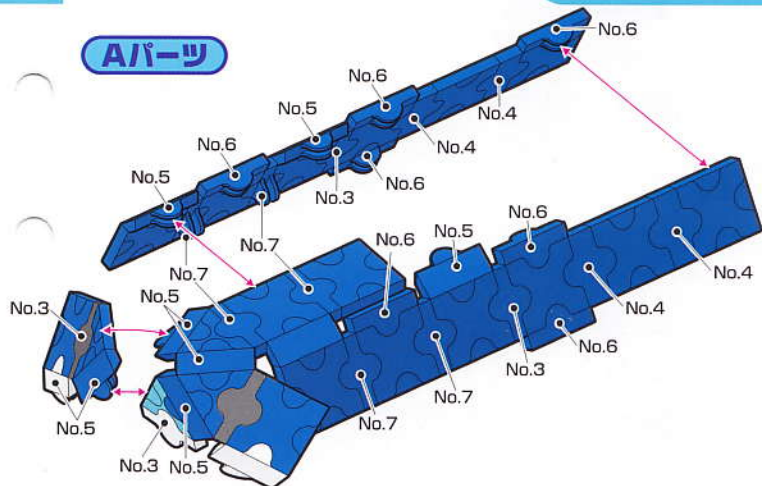

Parts No.	No.1	No.2	No.3	No.4	No.5	No.6	No.7
Blue	18	15	10	9	8	9	6
White			1		5		
Black			2				
Sky Blue	17	9	7	5	10	1	3

135 pcs

サメ①

Shark-1

Aパーツ

Bパーツ

Parts No.	No.1	No.2	No.3	No.4	No.5	No.6	No.7
Blue	19	11	9	6	8	10	2
White		2			2		
Black			2				
Sky Blue							4

75 pcs

ゾウ

Elephant

135 pcs

サメ②

Shark-2

Parts No.	No.1	No.2	No.3	No.4	No.5	No.6	No.7
Blue	4	3	1		1	2	
Yellow	1	2				2	
Black						2	
Sky Blue	6	4	4	1	2	6	
Orange	2		1				1

45 pcs

ハシビロコウ

Shoebill

Cパーツ

指定のないジョイントは全てNo.3になります。
All joint parts are No.3 except for indicated.

Aパーツ

Cパーツ

Bパーツ

No.1/パーツを挿み込みます。
Stuff No.1 parts into the space.

Parts No.	No.1	No.2	No.3	No.4	No.5	No.6	No.7
Blue	7	11	4		4	7	1
Yellow		2				2	
White	1		2				
Black			2				
Sky Blue	2	2			6		
Orange	5	3	1		1	6	2

71 pcs

カワセミ
Kingfisher

Parts No.	No.1	No.2	No.3	No.4	No.5	No.6	No.7
Blue	2						
White	1	1	1		1		
Black			2				
Sky Blue	18	13	7	5	13	5	6