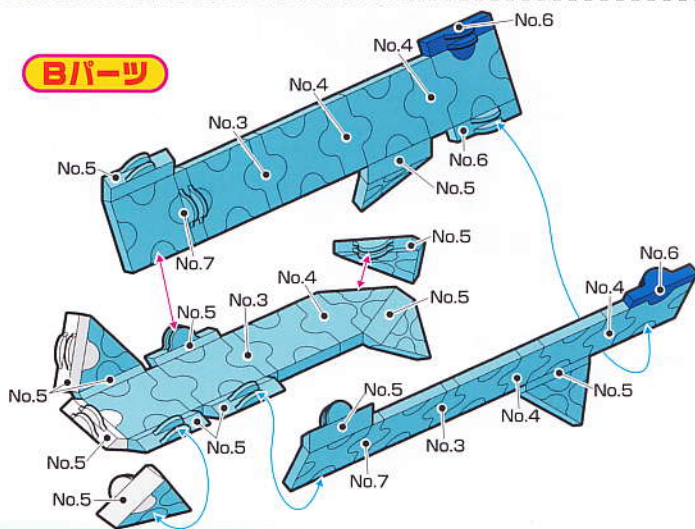

Parts No.	No.1	No.2	No.3	No.4	No.5	No.6	No.7
Blue	18	15	10	9	8	9	6
White			1		5		
Black			2				
Sky Blue	17	9	7	5	10	1	3

**135 pcs**

**サメ-①**

**Shark-1**

**Aパーツ**

**Bパーツ**

Parts No.	No.1	No.2	No.3	No.4	No.5	No.6	No.7
Blue	19	11	9	6	8	10	2
White		2			2		
Black			2				
Sky Blue							4

**75 pcs**

**ゾウ**

**Elephant**

**135 pcs**

**サメ②**

**Shark-2**

Parts No.	No.1	No.2	No.3	No.4	No.5	No.6	No.7
Blue	4	3	1		1	2	
Yellow	1	2				2	
Black						2	
Sky Blue	6	4	4	1	2	6	
Orange	2		1				1

**45 pcs**

**ハシビロコウ**

**Shoebill**

**Cパーツ**

指定のないジョイントは全てNo.3になります。  
All joint parts are No.3 except for indicated.

**Aパーツ**

**Cパーツ**

**Bパーツ**

Parts No.	No.1	No.2	No.3	No.4	No.5	No.6	No.7
Blue	7	11	4		4	7	1
Yellow		2				2	
White	1		2				
Black			2				
Sky Blue	2	2			6		
Orange	5	3	1		1	6	2

**71 pcs**

**カワセミ**  
Kingfisher

Parts No.	No.1	No.2	No.3	No.4	No.5	No.6	No.7
Blue	2				1		
White	1	1	1		1		
Black			2				
Sky Blue	18	13	7	5	13	5	6

**75 pcs**

**サイ**  
Rhino