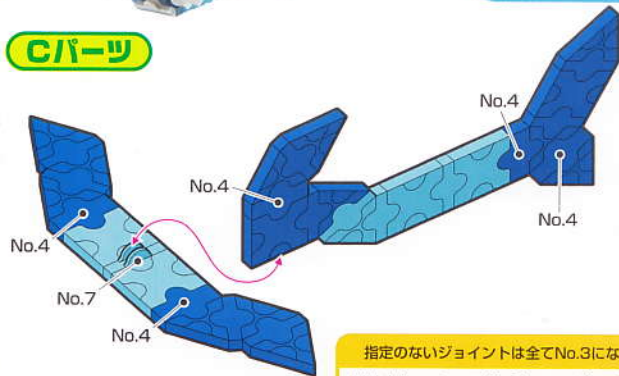

Parts No.	No.1	No.2	No.3	No.4	No.5	No.6	No.7
Blue	18	15	10	9	8	9	6
White			1		5		
Black			2				
Sky Blue	17	9	7	5	10	1	3

135 pcs

サメ①

Shark-1

Aパーツ

Bパーツ

Parts No.	No.1	No.2	No.3	No.4	No.5	No.6	No.7
Blue	19	11	9	6	8	10	2
White		2			2		
Black			2				
Sky Blue							4

75 pcs

ゾウ

Elephant

135 pcs

サメ②

Shark-2

Parts No.	No.1	No.2	No.3	No.4	No.5	No.6	No.7
Blue	4	3	1		1	2	
Yellow	1	2				2	
Black						2	
Sky Blue	6	4	4	1	2	6	
Orange	2		1				1

45 pcs

ハシビロコウ

Shoebill

Cパーツ

指定のないジョイントは全てNo.3になります。
All joint parts are No.3 except for indicated.

Aパーツ

Cパーツ

Bパーツ

No.1/パーツを挿み込みます。
Stuff No.1 parts into the space.