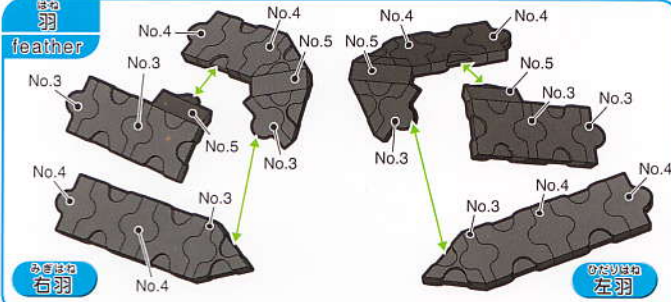

ワシ-②

Eagle-2

くちまき
頭部
Head

きね
羽
feather

ひだりあし
左脚
leg