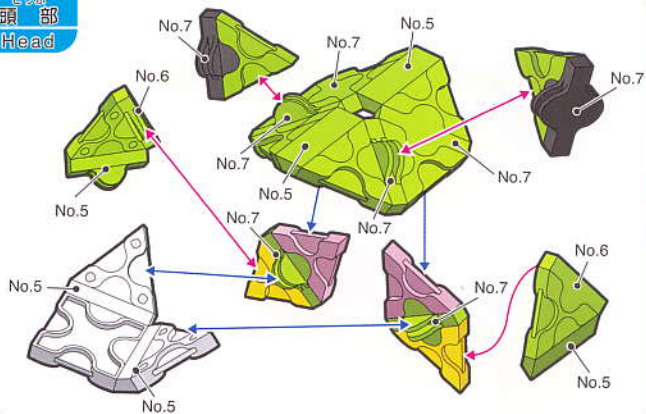

Parts No.	No.1	No.2	No.3	No.4	No.5	No.6	No.7
Green	1						
White	3	4			7		
Black							2
Orange		1	1	2			
Green Yellow	8	8	2	2	6	6	1

**54 pcs**

**ウグイス**  
Bush Warbler

頭部  
Head

どうぶ どうたい  
頭部と胴体をつなげます。

Parts No.	No.1	No.2	No.3	No.4	No.5	No.6	No.7
Yellow	5	8		1		4	1
Green	10	10	10		11	5	10
White					8		
Green Yellow	8	18	2	2	8	4	8
Pink		2					

**135 pcs**

**カメレオン-①**  
Chameleon-1

頭部  
Head

※指定以外のジョイントパーツは全てNo.5です。  
All joint parts other than specification are No.5.

首部分  
neck part

お尾  
tail

Parts No.	No.1	No.2	No.3	No.4	No.5	No.6	No.7
Yellow		2					
White	3	4			2		
Black							2
Green Yellow	1	18	2	2	6	6	8
Pink		2					

**58 pcs**

### 頭部

Parts No.	No.1	No.2	No.3	No.4	No.5	No.6	No.7
Yellow	5	5	2	2	1	4	1
Green	5	4			10		
White					4		
Black						2	
Green Yellow	5	4			8		

※指定以外のジョイントパーツは全てNo.5です。  
 All joint parts other than specification are No.5.