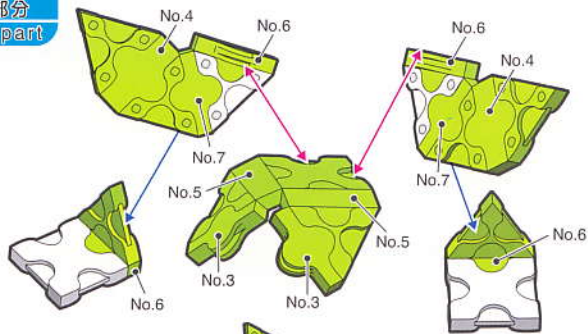

この部分
脚部分
Leg part