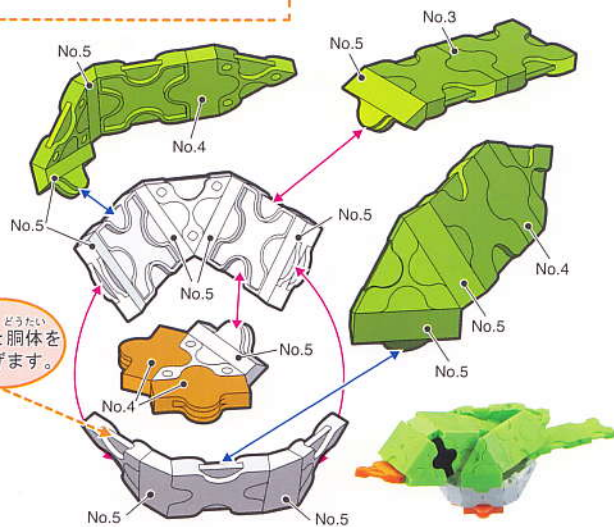

Parts No.	No.1	No.2	No.3	No.4	No.5	No.6	No.7
Green	1						
White	3	4			7		
Black							2
Orange		1	1	2			
Green Yellow	8	8	2	2	6	6	1

**54 pcs**

**ウグイス**  
Bush Warbler

頭部  
Head

どうぶ どうたい  
頭部と胴体をつなげます。

Parts No.	No.1	No.2	No.3	No.4	No.5	No.6	No.7
Yellow	5	8		1		4	1
Green	10	10	10		11	5	10
White					8		
Green Yellow	8	18	2	2	8	4	8
Pink		2					

**135 pcs**

**カメレオン-①**  
Chameleon-1

頭部  
Head

※指定以外のジョイントパーツは全てNo.5です。  
All joint parts other than specification are No.5.

首部分  
neck part

お尾  
tail

Parts No.	No.1	No.2	No.3	No.4	No.5	No.6	No.7
Yellow		2					
White	3	4			2		
Black							2
Green Yellow	1	18	2	2	6	6	8
Pink		2					

 **58 pcs**

**カエル**  
Frog

 **135 pcs**

**カメレオン-②**  
Chameleon-2

この部分  
**頭部**  
Head

この部分  
**脚部分**  
Leg part

とうが あしふん  
頭部と脚部分をつなげます。

この部分  
**胴体**  
Body

62 pcs

ゾウガメ  
 Giant Tortoise

頭部  
 Head

どうぶ どうたい  
 頭部と胴体をつなげます。

Parts No.	No.1	No.2	No.3	No.4	No.5	No.6	No.7
Green	9	9	5		11	4	10
White					4		
Black							2
Green Yellow	2	8	2	1			4

71 pcs

ワニ  
 Crocodile