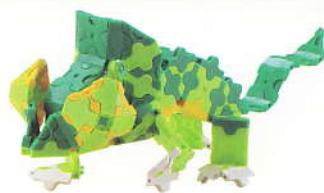

Parts No.	No.1	No.2	No.3	No.4	No.5	No.6	No.7
Yellow		2					
White	3	4			2		
Black							2
Green Yellow	1	18	2	2	6	6	8
Pink		2					

58 pcs

カエル
Frog