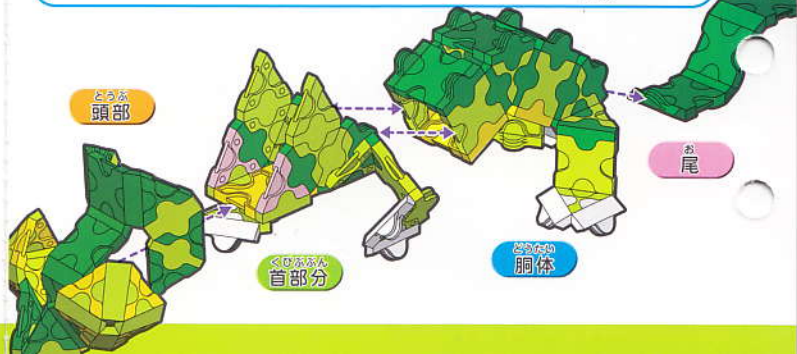

**135 pcs**

**カメレオン-①**  
Chameleon-1

頭部  
Head

※指定以外のジョイントパーツは全てNo.5です。  
All joint parts other than specification are No.5.

首部分  
neck part

お尾  
tail

Parts No.	No.1	No.2	No.3	No.4	No.5	No.6	No.7
Yellow		2					
White	3	4			2		
Black							2
Green Yellow	1	18	2	2	6	6	8
Pink		2					

 **58 pcs**

**カエル**  
Frog

 **135 pcs**

**カメレオン-②**  
Chameleon-2

この部分  
**頭部**  
Head

この部分  
**脚部分**  
Leg part

とうが あしふん  
頭部と脚部分をつなげます。

この部分  
**胴体**  
Body

この部分  
**頭部**

Parts No.	No.1	No.2	No.3	No.4	No.5	No.6	No.7
Yellow	5	5	2	2	1	4	1
Green	5	4			10		
White					4		
Black						2	
Green Yellow	5	4			8		

※指定以外のジョイントパーツは全てNo.5です。  
 All joint parts other than specification are No.5.