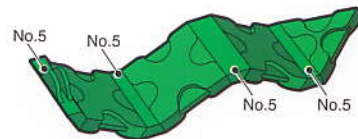

Parts No.	No.1	No.2	No.3	No.4	No.5	No.6	No.7
Green	1						
White	3	4			7		
Black							2
Orange		1	1	2			
Green Yellow	8	8	2	2	6	6	1

**54 pcs**

**ウグイス**  
Bush Warbler

頭部  
Head

どうぶ どうたい  
頭部と胴体をつなげます。

Parts No.	No.1	No.2	No.3	No.4	No.5	No.6	No.7
Yellow	5	8		1		4	1
Green	10	10	10		11	5	10
White					8		
Green Yellow	8	18	2	2	8	4	8
Pink		2					

**135 pcs**

**カメレオン-①**  
Chameleon-1

頭部  
Head

※指定以外のジョイントパーツは全てNo.5です。  
All joint parts other than specification are No.5.

首部分  
neck part

お尾  
tail

Parts No.	No.1	No.2	No.3	No.4	No.5	No.6	No.7
Yellow		2					
White	3	4			2		
Black							2
Green Yellow	1	18	2	2	6	6	8
Pink		2					