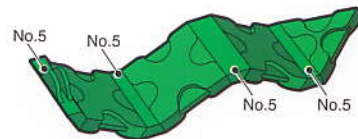

Parts No.	No.1	No.2	No.3	No.4	No.5	No.6	No.7
Green	1						
White	3	4			7		
Black							2
Orange		1	1	2			
Green Yellow	8	8	2	2	6	6	1

**54 pcs**

**ウグイス**  
Bush Warbler

頭部  
Head

どうぶ どうたい  
頭部と胴体をつなげます。

Parts No.	No.1	No.2	No.3	No.4	No.5	No.6	No.7
Yellow	5	8		1		4	1
Green	10	10	10		11	5	10
White					8		
Green Yellow	8	18	2	2	8	4	8
Pink		2					

**135 pcs**

**カメレオン-①**  
Chameleon-1

頭部  
Head

※指定以外のジョイントパーツは全てNo.5です。  
All joint parts other than specification are No.5.

首部分  
neck part

お尾  
tail

Parts No.	No.1	No.2	No.3	No.4	No.5	No.6	No.7
Yellow		2					
White	3	4			2		
Black							2
Green Yellow	1	18	2	2	6	6	8
Pink		2					

 **58 pcs**

**カエル**  
Frog

 **135 pcs**

**カメレオン-②**  
Chameleon-2

この部分  
**頭部**  
Head

この部分  
**脚部分**  
Leg part

とうが あしふん  
頭部と脚部分をつなげます。

この部分  
**胴体**  
Body

この部分  
**頭部**

Parts No.	No.1	No.2	No.3	No.4	No.5	No.6	No.7
Yellow	5	5	2	2	1	4	1
Green	5	4			10		
White					4		
Black						2	
Green Yellow	5	4			8		

※指定以外のジョイントパーツは全てNo.5です。  
 All joint parts other than specification are No.5.