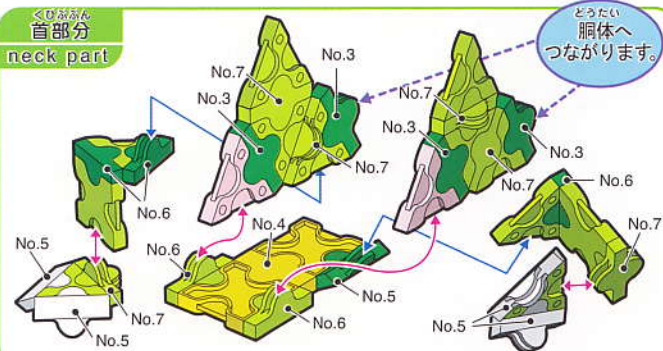

Parts No.	No.1	No.2	No.3	No.4	No.5	No.6	No.7
Green	1						
White	3	4			7		
Black							2
Orange		1	1	2			
Green Yellow	8	8	2	2	6	6	1

**54 pcs**

**ウグイス**  
Bush Warbler

頭部  
Head

どうぶ どうたい  
頭部と胴体をつなげます。

Parts No.	No.1	No.2	No.3	No.4	No.5	No.6	No.7
Yellow	5	8		1		4	1
Green	10	10	10		11	5	10
White					8		
Green Yellow	8	18	2	2	8	4	8
Pink		2					

**135 pcs**

**カメレオン-①**  
Chameleon-1

頭部  
Head

※指定以外のジョイントパーツは全てNo.5です。  
All joint parts other than specification are No.5.

首部分  
neck part

お尾  
tail

Parts No.	No.1	No.2	No.3	No.4	No.5	No.6	No.7
Yellow		2					
White	3	4			2		
Black							2
Green Yellow	1	18	2	2	6	6	8
Pink		2					

**58 pcs**

### 頭部

Parts No.	No.1	No.2	No.3	No.4	No.5	No.6	No.7
Yellow	5	5	2	2	1	4	1
Green	5	4			10		
White					4		
Black						2	
Green Yellow	5	4			8		

※指定以外のジョイントパーツは全てNo.5です。  
 All joint parts other than specification are No.5.