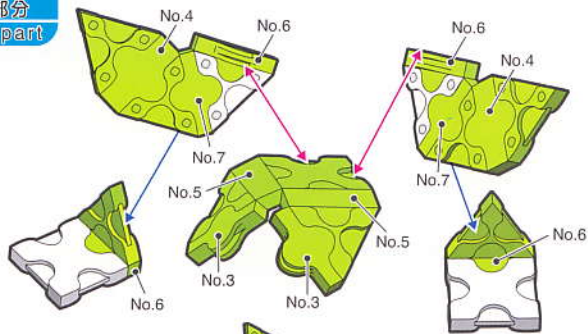

Parts No.	No.1	No.2	No.3	No.4	No.5	No.6	No.7
Green	1						
White	3	4			7		
Black							2
Orange		1	1	2			
Green Yellow	8	8	2	2	6	6	1

**54 pcs**

**ウグイス**  
Bush Warbler

頭部  
Head

どうぶ どうたい  
頭部と胴体をつなげます。

Parts No.	No.1	No.2	No.3	No.4	No.5	No.6	No.7
Yellow	5	8		1		4	1
Green	10	10	10		11	5	10
White					8		
Green Yellow	8	18	2	2	8	4	8
Pink		2					

**135 pcs**

**カメレオン-①**  
Chameleon-1

頭部  
Head

※指定以外のジョイントパーツは全てNo.5です。  
All joint parts other than specification are No.5.

首部分  
neck part

お尾  
tail

Parts No.	No.1	No.2	No.3	No.4	No.5	No.6	No.7
Yellow		2					
White	3	4			2		
Black							2
Green Yellow	1	18	2	2	6	6	8
Pink		2					

 **58 pcs**

**カエル**  
Frog

 **135 pcs**

**カメレオン-②**  
Chameleon-2

この部分  
**頭部**  
Head

この部分  
**脚部分**  
Leg part

とうが あしふん  
頭部と脚部分をつなげます。

この部分  
**胴体**  
Body

この部分  
**頭部**

Parts No.	No.1	No.2	No.3	No.4	No.5	No.6	No.7
Yellow	5	5	2	2	1	4	1
Green	5	4			10		
White					4		
Black						2	
Green Yellow	5	4			8		

※指定以外のジョイントパーツは全てNo.5です。  
 All joint parts other than specification are No.5.