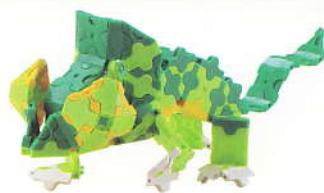

Parts No.	No.1	No.2	No.3	No.4	No.5	No.6	No.7
Green	1						
White	3	4			7		
Black							2
Orange		1	1	2			
Green Yellow	8	8	2	2	6	6	1

**54 pcs**

**ウグイス**  
Bush Warbler

頭部  
Head

どうぶ どうたい  
頭部と胴体をつなげます。

Parts No.	No.1	No.2	No.3	No.4	No.5	No.6	No.7
Yellow	5	8		1		4	1
Green	10	10	10		11	5	10
White					8		
Green Yellow	8	18	2	2	8	4	8
Pink		2					

**135 pcs**

**カメレオン-①**  
Chameleon-1

頭部  
Head

※指定以外のジョイントパーツは全てNo.5です。  
All joint parts other than specification are No.5.

首部分  
neck part

お尾  
tail

Parts No.	No.1	No.2	No.3	No.4	No.5	No.6	No.7
Yellow		2					
White	3	4			2		
Black							2
Green Yellow	1	18	2	2	6	6	8
Pink		2					

 **58 pcs**

**カエル**  
Frog

 **135 pcs**

**カメレオン-②**  
Chameleon-2

この部分  
**頭部**  
Head

この部分  
**脚部分**  
Leg part

とうが あしふん  
頭部と脚部分をつなげます。

この部分  
**胴体**  
Body