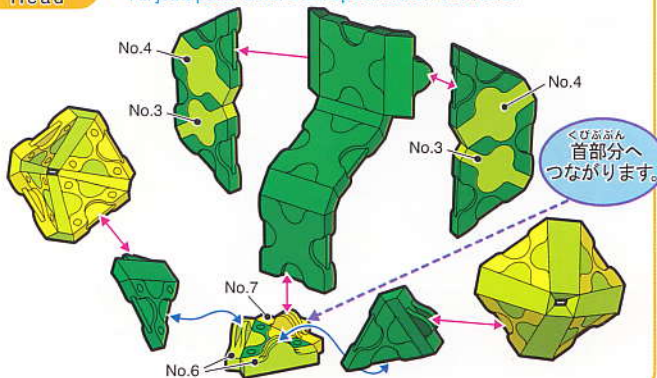

Parts No.	No.1	No.2	No.3	No.4	No.5	No.6	No.7
Green	1						
White	3	4			7		
Black							2
Orange		1	1	2			
Green Yellow	8	8	2	2	6	6	1

**54 pcs**

**ウグイス**  
Bush Warbler

頭部  
Head

どうぶ どうたい  
頭部と胴体をつなげます。

Parts No.	No.1	No.2	No.3	No.4	No.5	No.6	No.7
Yellow	5	8		1		4	1
Green	10	10	10		11	5	10
White					8		
Green Yellow	8	18	2	2	8	4	8
Pink		2					

**135 pcs**

**カメレオン-①**  
Chameleon-1

頭部  
Head

※指定以外のジョイントパーツは全てNo.5です。  
All joint parts other than specification are No.5.

首部分  
neck part

お尾  
tail

Parts No.	No.1	No.2	No.3	No.4	No.5	No.6	No.7
Yellow		2					
White	3	4			2		
Black							2
Green Yellow	1	18	2	2	6	6	8
Pink		2					

### 脚部分 Leg part

とうが あしふん  
頭部と脚部分をつなげます。

### 頭部

Parts No.	No.1	No.2	No.3	No.4	No.5	No.6	No.7
Yellow	5	5	2	2	1	4	1
Green	5	4			10		
White					4		
Black						2	
Green Yellow	5	4			8		

※指定以外のジョイントパーツは全てNo.5です。  
 All joint parts other than specification are No.5.