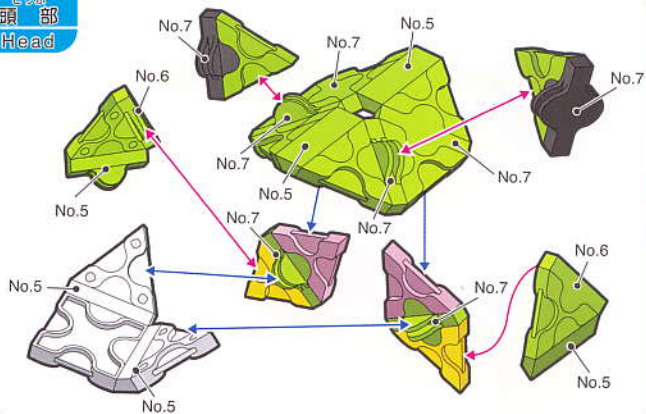

Parts No.	No.1	No.2	No.3	No.4	No.5	No.6	No.7
Green	1						
White	3	4			7		
Black							2
Orange		1	1	2			
Green Yellow	8	8	2	2	6	6	1

**54 pcs**

**ウグイス**  
Bush Warbler

頭部  
Head

どうぶ どうたい  
頭部と胴体をつなげます。

Parts No.	No.1	No.2	No.3	No.4	No.5	No.6	No.7
Yellow	5	8		1		4	1
Green	10	10	10		11	5	10
White					8		
Green Yellow	8	18	2	2	8	4	8
Pink		2					

**135 pcs**

**カメレオン-①**  
Chameleon-1

頭部  
Head

※指定以外のジョイントパーツは全てNo.5です。  
All joint parts other than specification are No.5.

首部分  
neck part

お尾  
tail

Parts No.	No.1	No.2	No.3	No.4	No.5	No.6	No.7
Yellow		2					
White	3	4			2		
Black							2
Green Yellow	1	18	2	2	6	6	8
Pink		2					

 **58 pcs**

**カエル**  
Frog

 **135 pcs**

**カメレオン-②**  
Chameleon-2

この部分  
**頭部**  
Head

この部分  
**脚部分**  
Leg part

とうが あしふん  
頭部と脚部分をつなげます。

この部分  
**胴体**  
Body

この部分  
**頭部**

Parts No.	No.1	No.2	No.3	No.4	No.5	No.6	No.7
Yellow	5	5	2	2	1	4	1
Green	5	4			10		
White					4		
Black						2	
Green Yellow	5	4			8		

※指定以外のジョイントパーツは全てNo.5です。  
 All joint parts other than specification are No.5.