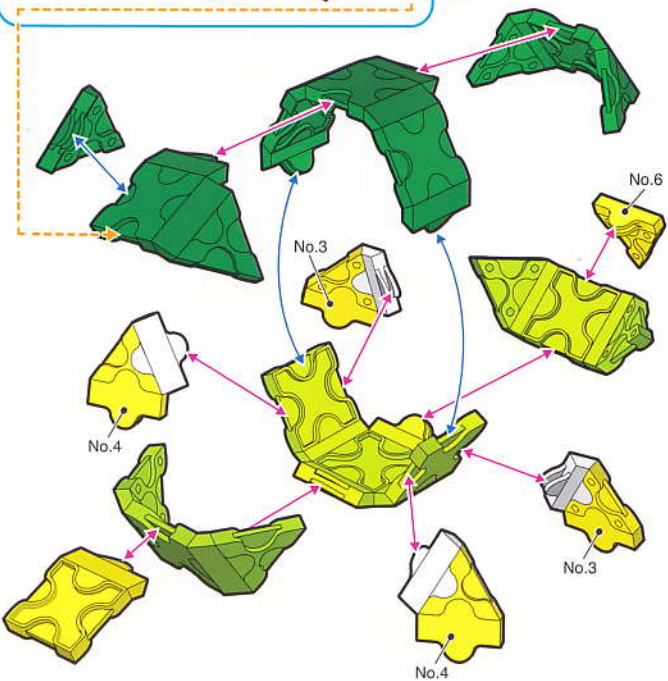

 **58 pcs**

**カエル**  
Frog

 **135 pcs**

**カメレオン-②**  
Chameleon-2

この部分  
**頭部**  
Head

この部分  
**脚部分**  
Leg part

とうが あしふん  
頭部と脚部分をつなげます。

この部分  
**胴体**  
Body

この部分  
**頭部**

Parts No.	No.1	No.2	No.3	No.4	No.5	No.6	No.7
Yellow	5	5	2	2	1	4	1
Green	5	4			10		
White					4		
Black						2	
Green Yellow	5	4			8		

※指定以外のジョイントパーツは全てNo.5です。  
 All joint parts other than specification are No.5.

62 pcs

ゾウガメ  
 Giant Tortoise

頭部  
 Head

どうぶ どうたい  
 頭部と胴体をつなげます。

Parts No.	No.1	No.2	No.3	No.4	No.5	No.6	No.7
Green	9	9	5		11	4	10
White					4		
Black							2
Green Yellow	2	8	2	1			4

71 pcs

ワニ  
 Crocodile

頭部  
 Head