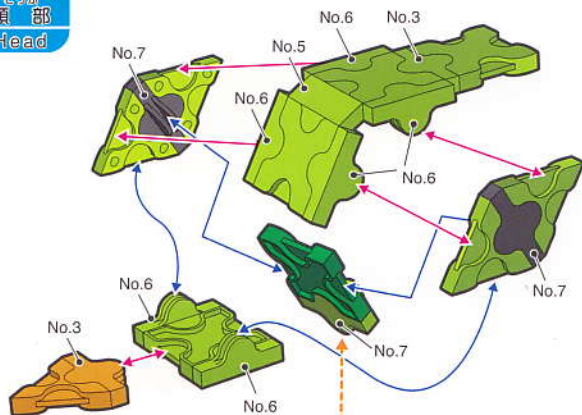

Parts No.	No.1	No.2	No.3	No.4	No.5	No.6	No.7
Green	1						
White	3	4			7		
Black							2
Orange		1	1	2			
Green Yellow	8	8	2	2	6	6	1

**54 pcs**

**ウグイス**  
Bush Warbler

頭部  
Head

どうぶ どうたい  
頭部と胴体をつなげます。

Parts No.	No.1	No.2	No.3	No.4	No.5	No.6	No.7
Yellow	5	8		1		4	1
Green	10	10	10		11	5	10
White					8		
Green Yellow	8	18	2	2	8	4	8
Pink		2					

**135 pcs**

**カメレオン-①**  
Chameleon-1

頭部  
Head

※指定以外のジョイントパーツは全てNo.5です。  
All joint parts other than specification are No.5.

首部分  
neck part

お尾  
tail

Parts No.	No.1	No.2	No.3	No.4	No.5	No.6	No.7
Yellow		2					
White	3	4			2		
Black							2
Green Yellow	1	18	2	2	6	6	8
Pink		2					

### 脚部分 Leg part

とうが あしふん  
頭部と脚部分をつなげます。

### 頭部

Parts No.	No.1	No.2	No.3	No.4	No.5	No.6	No.7
Yellow	5	5	2	2	1	4	1
Green	5	4			10		
White					4		
Black						2	
Green Yellow	5	4			8		

※指定以外のジョイントパーツは全てNo.5です。  
 All joint parts other than specification are No.5.