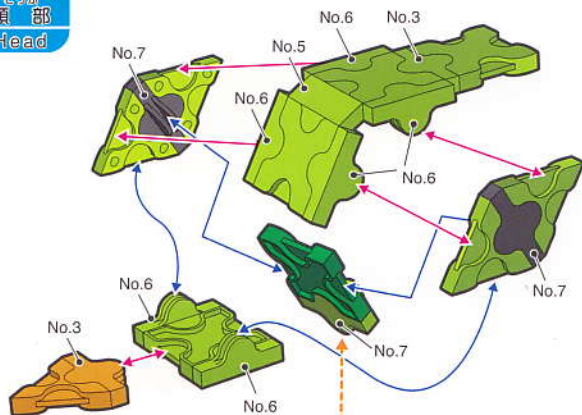

Parts No.	No.1	No.2	No.3	No.4	No.5	No.6	No.7
Green	1						
White	3	4			7		
Black							2
Orange		1	1	2			
Green Yellow	8	8	2	2	6	6	1

**54 pcs**

**ウグイス**  
Bush Warbler

頭部  
Head

どうぶ どうたい  
頭部と胴体をつなげます。

Parts No.	No.1	No.2	No.3	No.4	No.5	No.6	No.7
Yellow	5	8		1		4	1
Green	10	10	10		11	5	10
White					8		
Green Yellow	8	18	2	2	8	4	8
Pink		2					

**135 pcs**

**カメレオン-①**  
Chameleon-1

頭部  
Head

※指定以外のジョイントパーツは全てNo.5です。  
All joint parts other than specification are No.5.

首部分  
neck part

お尾  
tail

Parts No.	No.1	No.2	No.3	No.4	No.5	No.6	No.7
Yellow		2					
White	3	4			2		
Black							2
Green Yellow	1	18	2	2	6	6	8
Pink		2					

 **58 pcs**

**カエル**  
Frog

 **135 pcs**

**カメレオン-②**  
Chameleon-2

この部分  
**頭部**  
Head

この部分  
**脚部分**  
Leg part

とうが あしふん  
頭部と脚部分をつなげます。

この部分  
**胴体**  
Body

この部分  
**頭部**

Parts No.	No.1	No.2	No.3	No.4	No.5	No.6	No.7
Yellow	5	5	2	2	1	4	1
Green	5	4			10		
White					4		
Black						2	
Green Yellow	5	4			8		

※指定以外のジョイントパーツは全てNo.5です。  
 All joint parts other than specification are No.5.