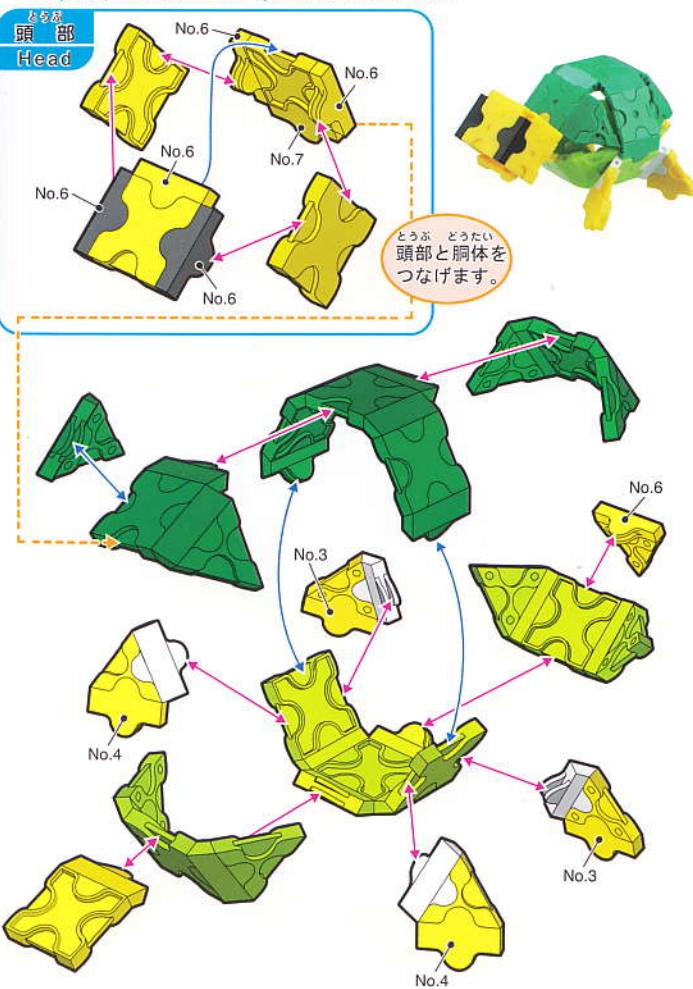

### 脚部分 Leg part

とうが あしふん  
頭部と脚部分をつなげます。

### 胴体 Body

### 頭部

Parts No.	No.1	No.2	No.3	No.4	No.5	No.6	No.7
Yellow	5	5	2	2	1	4	1
Green	5	4			10		
White					4		
Black						2	
Green Yellow	5	4			8		

※指定以外のジョイントパーツは全てNo.5です。  
 All joint parts other than specification are No.5.

62 pcs

ゾウガメ  
 Giant Tortoise

Parts No.	No.1	No.2	No.3	No.4	No.5	No.6	No.7
Green	9	9	5		11	4	10
White					4		
Black							2
Green Yellow	2	8	2	1			4

71 pcs

ワニ  
 Crocodile