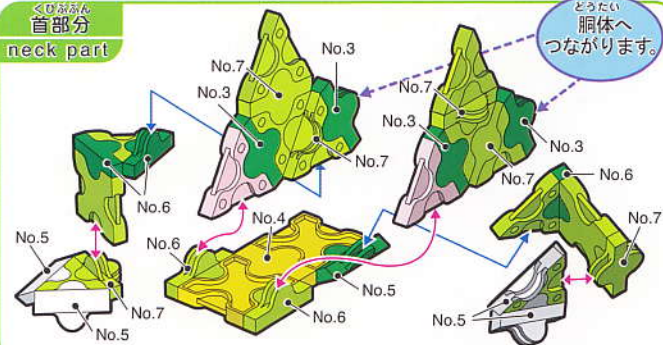

Parts No.	No.1	No.2	No.3	No.4	No.5	No.6	No.7
Green	1						
White	3	4			7		
Black							2
Orange		1	1	2			
Green Yellow	8	8	2	2	6	6	1

**54 pcs**

**ウグイス**  
Bush Warbler

頭部  
Head

どうぶ どうたい  
頭部と胴体をつなげます。

Parts No.	No.1	No.2	No.3	No.4	No.5	No.6	No.7
Yellow	5	8		1		4	1
Green	10	10	10		11	5	10
White					8		
Green Yellow	8	18	2	2	8	4	8
Pink		2					

**135 pcs**

**カメレオン-①**  
Chameleon-1

頭部  
Head

※指定以外のジョイントパーツは全てNo.5です。  
All joint parts other than specification are No.5.

首部分  
neck part

お尾  
tail

Parts No.	No.1	No.2	No.3	No.4	No.5	No.6	No.7
Yellow		2					
White	3	4			2		
Black							2
Green Yellow	1	18	2	2	6	6	8
Pink		2					

 **58 pcs**

**カエル**  
Frog

 **135 pcs**

**カメレオン-②**  
Chameleon-2

この部分  
**頭部**  
Head

この部分  
**脚部分**  
Leg part

とうが あしふん  
頭部と脚部分をつなげます。

この部分  
**胴体**  
Body

この部分  
**頭部**

Parts No.	No.1	No.2	No.3	No.4	No.5	No.6	No.7
Yellow	5	5	2	2	1	4	1
Green	5	4			10		
White					4		
Black						2	
Green Yellow	5	4			8		

※指定以外のジョイントパーツは全てNo.5です。  
 All joint parts other than specification are No.5.