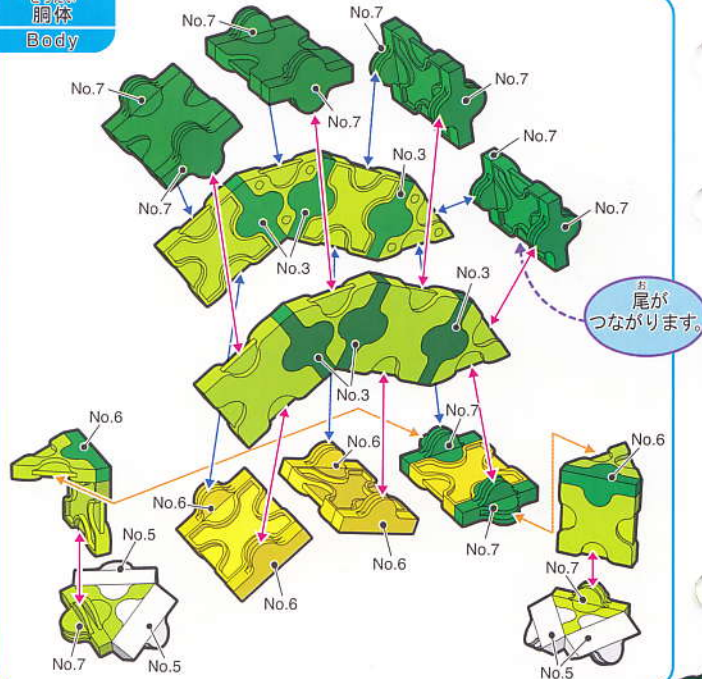

Parts No.	No.1	No.2	No.3	No.4	No.5	No.6	No.7
Green	1						
White	3	4			7		
Black							2
Orange		1	1	2			
Green Yellow	8	8	2	2	6	6	1

**54 pcs**

**ウグイス**  
Bush Warbler

頭部  
Head

どうぶ どうたい  
頭部と胴体をつなげます。

Parts No.	No.1	No.2	No.3	No.4	No.5	No.6	No.7
Yellow	5	8		1		4	1
Green	10	10	10		11	5	10
White					8		
Green Yellow	8	18	2	2	8	4	8
Pink		2					

**135 pcs**

**カメレオン-①**  
Chameleon-1

頭部  
Head

※指定以外のジョイントパーツは全てNo.5です。  
All joint parts other than specification are No.5.

首部分  
neck part

お尾  
tail

Parts No.	No.1	No.2	No.3	No.4	No.5	No.6	No.7
Yellow		2					
White	3	4			2		
Black							2
Green Yellow	1	18	2	2	6	6	8
Pink		2					

 **58 pcs**

**カエル**  
Frog

 **135 pcs**

**カメレオン-②**  
Chameleon-2

この部分  
**頭部**  
Head

この部分  
**脚部分**  
Leg part

とうが あしふん  
頭部と脚部分をつなげます。

この部分  
**胴体**  
Body

この部分  
**頭部**

Parts No.	No.1	No.2	No.3	No.4	No.5	No.6	No.7
Yellow	5	5	2	2	1	4	1
Green	5	4			10		
White					4		
Black						2	
Green Yellow	5	4			8		

※指定以外のジョイントパーツは全てNo.5です。  
 All joint parts other than specification are No.5.