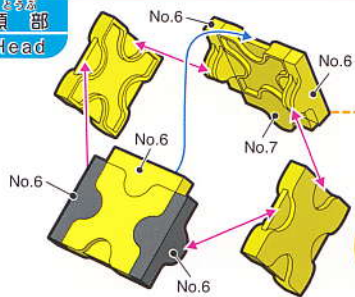

 **58 pcs**

**カエル**  
Frog

 **135 pcs**

**カメレオン-②**  
Chameleon-2

この部分  
**頭部**  
Head

この部分  
**脚部分**  
Leg part

とうが あしふん  
頭部と脚部分をつなげます。

この部分  
**胴体**  
Body

この部分  
**頭部**

Parts No.	No.1	No.2	No.3	No.4	No.5	No.6	No.7
Yellow	5	5	2	2	1	4	1
Green	5	4			10		
White					4		
Black						2	
Green Yellow	5	4			8		

※指定以外のジョイントパーツは全てNo.5です。  
 All joint parts other than specification are No.5.

62 pcs

ゾウガメ  
 Giant Tortoise

頭部  
 Head

どうぶ どうたい  
 頭部と胴体をつなげます。

Parts No.	No.1	No.2	No.3	No.4	No.5	No.6	No.7
Green	9	9	5		11	4	10
White					4		
Black							2
Green Yellow	2	8	2	1			4

71 pcs

ワニ  
 Crocodile

頭部  
 Head