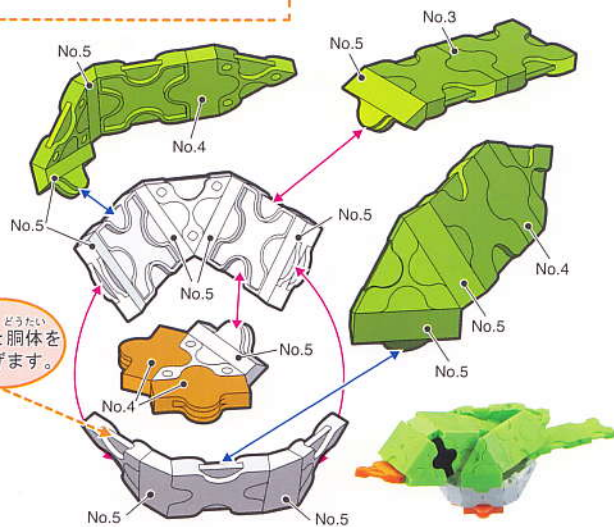

Parts No.	No.1	No.2	No.3	No.4	No.5	No.6	No.7
Green	1						
White	3	4			7		
Black							2
Orange		1	1	2			
Green Yellow	8	8	2	2	6	6	1

**54 pcs**

**ウグイス**  
Bush Warbler

頭部  
Head

どうぶ どうたい  
頭部と胴体をつなげます。

Parts No.	No.1	No.2	No.3	No.4	No.5	No.6	No.7
Yellow	5	8		1		4	1
Green	10	10	10		11	5	10
White					8		
Green Yellow	8	18	2	2	8	4	8
Pink		2					

**135 pcs**

**カメレオン-①**  
Chameleon-1

頭部  
Head

※指定以外のジョイントパーツは全てNo.5です。  
All joint parts other than specification are No.5.

首部分  
neck part

お尾  
tail

Parts No.	No.1	No.2	No.3	No.4	No.5	No.6	No.7
Yellow		2					
White	3	4			2		
Black							2
Green Yellow	1	18	2	2	6	6	8
Pink		2					

### 脚部分 Leg part

とうが あしふん  
頭部と脚部分をつなげます。

### 頭部

Parts No.	No.1	No.2	No.3	No.4	No.5	No.6	No.7
Yellow	5	5	2	2	1	4	1
Green	5	4			10		
White					4		
Black						2	
Green Yellow	5	4			8		

※指定以外のジョイントパーツは全てNo.5です。  
 All joint parts other than specification are No.5.