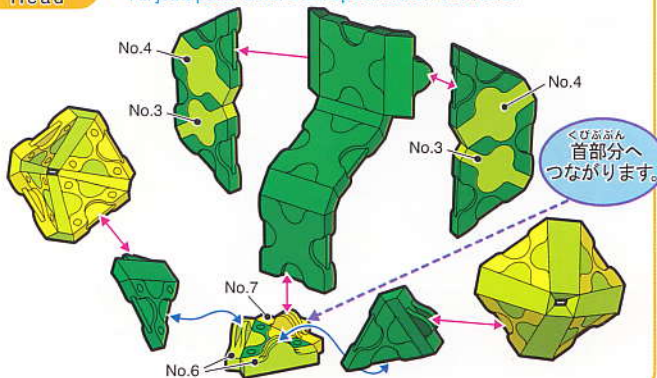

Parts No.	No.1	No.2	No.3	No.4	No.5	No.6	No.7
Green	1						
White	3	4			7		
Black							2
Orange		1	1	2			
Green Yellow	8	8	2	2	6	6	1

**54 pcs**

**ウグイス**  
Bush Warbler

頭部  
Head

どうぶ どうたい  
頭部と胴体をつなげます。

Parts No.	No.1	No.2	No.3	No.4	No.5	No.6	No.7
Yellow	5	8		1		4	1
Green	10	10	10		11	5	10
White					8		
Green Yellow	8	18	2	2	8	4	8
Pink		2					

**135 pcs**

**カメレオン-①**  
Chameleon-1

頭部  
Head

※指定以外のジョイントパーツは全てNo.5です。  
All joint parts other than specification are No.5.

首部分  
neck part

お尾  
tail

Parts No.	No.1	No.2	No.3	No.4	No.5	No.6	No.7
Yellow		2					
White	3	4			2		
Black							2
Green Yellow	1	18	2	2	6	6	8
Pink		2					

 **58 pcs**

**カエル**  
Frog

 **135 pcs**

**カメレオン-②**  
Chameleon-2

この部分  
**頭部**  
Head

この部分  
**脚部分**  
Leg part

とうが あしふん  
頭部と脚部分をつなげます。

この部分  
**胴体**  
Body

この部分  
**頭部**

Parts No.	No.1	No.2	No.3	No.4	No.5	No.6	No.7
Yellow	5	5	2	2	1	4	1
Green	5	4			10		
White					4		
Black						2	
Green Yellow	5	4			8		

※指定以外のジョイントパーツは全てNo.5です。  
 All joint parts other than specification are No.5.