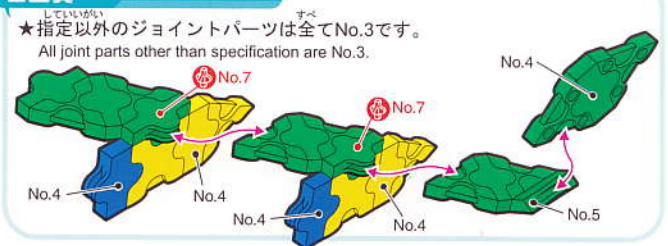

Parts No.	No.1	No.2	No.3	No.4	No.5	No.6	No.7	Total
Red	8	12	11	3	1			150 pcs
Blue	3	5	4	4	1	2		
Yellow	19	4	7	6		2	4	
Green	8	18	13	5	2	4	4	

すいちやくよく 垂直尾翼 Vertical Tail

ひだりしゆよく 左主翼 Left Wing

みぎしゆよく 右主翼 Right Wing

機体1 Airframe1

機体2 Airframe2

ひこうき
飛行機
Airplane

ばんごうじゆん く た かんせい
番号順に組み立てて完成!

Connect parts in numerical order to complete your model!

第2の
機体2
Airframe2

Parts No.								Total
Red	5	2	2					 55 pcs
Blue		4			10			
Yellow	2	4	2		10			
Green	6					4	4	

ききゅう
気球
Balloon

★ 指定以外のジョイントパーツは全てNo.5です。
All joint parts other than specification are No.5.

Parts No.	No.1	No.2	No.3	No.4	No.5	No.6	No.7	Total
Red		6	9					71 pcs
Blue	3	2	4	1				
Yellow	4	4		2		2	3	
Green	2	15	11				3	

MINI KIT
さんりんしゃ
三輪車
Tricycle

Parts No.	No.1	No.2	No.3	No.4	No.5	No.6	No.7	Total
Red	4	7	6	2				80 pcs
Blue	2				3	2		
Yellow	2	4	2		2	2	3	
Green	2	18	6	4	3	2	4	

MINI KIT
クルーザー
Cruiser

★ 指定以外のジョイントパーツは全てNo.3です。
All joint parts other than specification are No.3.