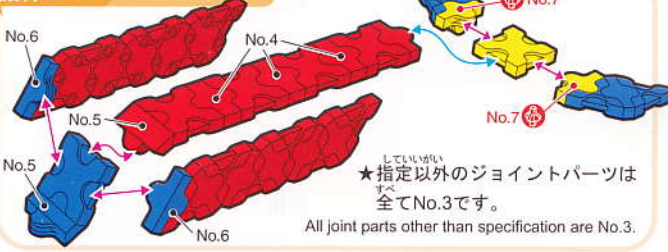

Parts No.	No.1	No.2	No.3	No.4	No.5	No.6	No.7	Total
Red	8	12	11	3	1			150 pcs
Blue	3	5	4	4	1	2		
Yellow	19	4	7	6		2	4	
Green	8	18	13	5	2	4	4	

すいちやくよく 垂直尾翼 Vertical Tail

ひだりしゆよく 左主翼 Left Wing

みぎしゆよく 右主翼 Right Wing

機体1 Airframe1

機体2 Airframe2

ひこうき
飛行機
Airplane

ばんごうじゆん く た かんせい
番号順に組み立てて完成!

Connect parts in numerical order to complete your model!

第2の
機体2
Airframe2

Parts No.								Total
Red	5	2	2					 55 pcs
Blue		4			10			
Yellow	2	4	2		10			
Green	6					4	4	

ききゅう
気球
Balloon

★ 指定以外のジョイントパーツは全てNo.5です。
All joint parts other than specification are No.5.

Parts No.	No.1	No.2	No.3	No.4	No.5	No.6	No.7	Total
Red		6	9					71 pcs
Blue	3	2	4	1				
Yellow	4	4		2		2	3	
Green	2	15	11				3	

MINI KIT
さんりんしゃ
三輪車
Tricycle

Parts No.	No.1	No.2	No.3	No.4	No.5	No.6	No.7	Total
Red	4	7	6	2				80 pcs
Blue	2				3	2		
Yellow	2	4	2		2	2	3	
Green	2	18	6	4	3	2	4	

MINI KIT
クルーザー
Cruiser

★ 指定以外のジョイントパーツは全てNo.3です。
All joint parts other than specification are No.3.