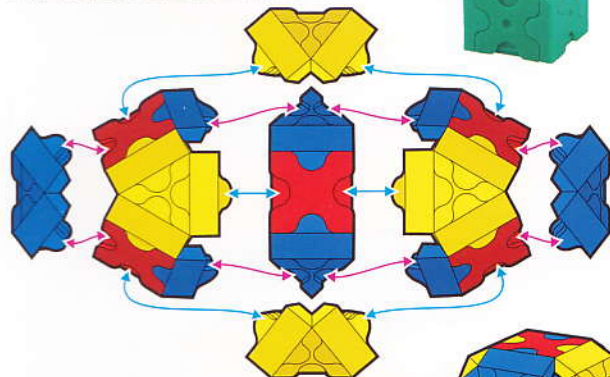

Parts No.	No.1	No.2	No.3	No.4	No.5	No.6	No.7	Total
Red	8	12	11	3	1			150 pcs
Blue	3	5	4	4	1	2		
Yellow	19	4	7	6		2	4	
Green	8	18	13	5	2	4	4	

すいちやくよく 垂直尾翼 Vertical Tail

ひだりしゆよく 左主翼 Left Wing

みぎしゆよく 右主翼 Right Wing

機体1 Airframe1

機体2 Airframe2

ひこうき
飛行機
Airplane

ばんごうじゆん く た かんせい
番号順に組み立てて完成!

Connect parts in numerical order to complete your model!

第2の
機体2
Airframe2

Parts No.								Total
Red	5	2	2					 55 pcs
Blue		4			10			
Yellow	2	4	2		10			
Green	6					4	4	

ききゅう
気球
Balloon

★ 指定以外のジョイントパーツは全てNo.5です。
All joint parts other than specification are No.5.

Parts No.	No.1	No.2	No.3	No.4	No.5	No.6	No.7	Total
Red		6	9					71 pcs
Blue	3	2	4	1				
Yellow	4	4		2		2	3	
Green	2	15	11				3	

MINI KIT
さんりんしゃ
三輪車
Tricycle

Parts No.	No.1	No.2	No.3	No.4	No.5	No.6	No.7	Total
Red	4	7	6	2				80 pcs
Blue	2				3	2		
Yellow	2	4	2		2	2	3	
Green	2	18	6	4	3	2	4	

MINI KIT
クルーザー
Cruiser

★ 指定以外のジョイントパーツは全てNo.3です。
All joint parts other than specification are No.3.