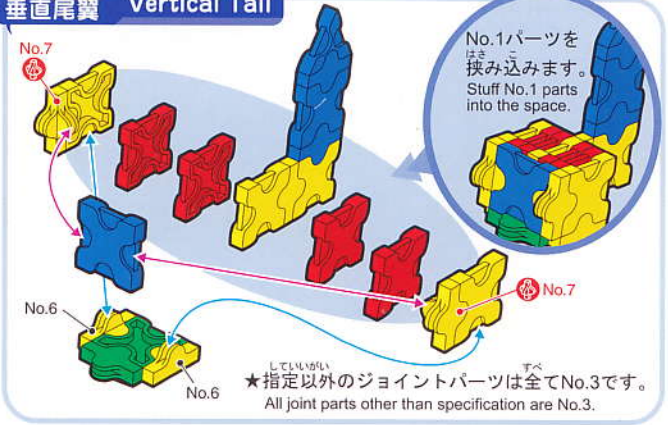

Parts No.	No.1	No.2	No.3	No.4	No.5	No.6	No.7	Total
Red	8	12	11	3	1			150 pcs
Blue	3	5	4	4	1	2		
Yellow	19	4	7	6		2	4	
Green	8	18	13	5	2	4	4	

すいちやくよく 垂直尾翼 Vertical Tail

ひだりしゆよく 左主翼 Left Wing

みぎしゆよく 右主翼 Right Wing

機体1 Airframe1

機体2 Airframe2

ひこうき
飛行機
Airplane

ばんごうじゆん く た かんせい
番号順に組み立てて完成!

Connect parts in numerical order to complete your model!

第2の
機体2
Airframe2

Parts No.								Total
Red	5	2	2					 55 pcs
Blue		4			10			
Yellow	2	4	2		10			
Green	6					4	4	

MINI KIT
さんりんしゃ
三輪車
Tricycle

Parts No.	No.1	No.2	No.3	No.4	No.5	No.6	No.7	Total
Red	4	7	6	2				80 pcs
Blue	2				3	2		
Yellow	2	4	2		2	2	3	
Green	2	18	6	4	3	2	4	

MINI KIT
クルーザー
Cruiser

★ 指定以外のジョイントパーツは全てNo.3です。
All joint parts other than specification are No.3.