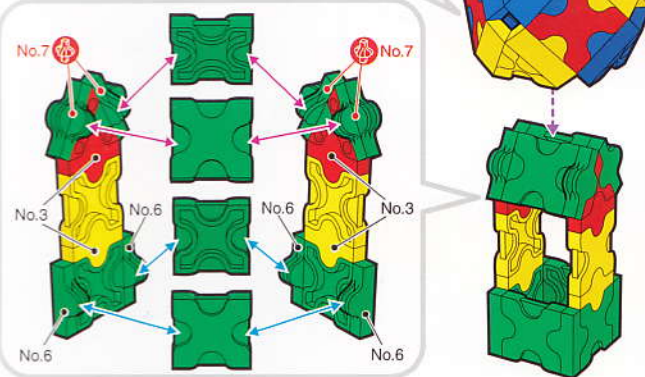

Parts No.	No.1	No.2	No.3	No.4	No.5	No.6	No.7	Total
Red	8	12	11	3	1			150 pcs
Blue	3	5	4	4	1	2		
Yellow	19	4	7	6		2	4	
Green	8	18	13	5	2	4	4	

すいちやくよく 垂直尾翼 Vertical Tail

ひだりしゆよく 左主翼 Left Wing

みぎしゆよく 右主翼 Right Wing

機体1 Airframe1

機体2 Airframe2

ひこうき
飛行機
Airplane

ばんごうじゆん く た かんせい
番号順に組み立てて完成!

Connect parts in numerical order to complete your model!

第2の
機体2
Airframe2

Parts No.								Total
Red	5	2	2					 55 pcs
Blue		4			10			
Yellow	2	4	2		10			
Green	6					4	4	

ききゅう
気球
Balloon

★ 指定以外のジョイントパーツは全てNo.5です。
All joint parts other than specification are No.5.

Parts No.	No.1	No.2	No.3	No.4	No.5	No.6	No.7	Total
Red		6	9					71 pcs
Blue	3	2	4	1				
Yellow	4	4		2		2	3	
Green	2	15	11				3	

MINI KIT
さんりんしゃ
三輪車
Tricycle

Parts No.	No.1	No.2	No.3	No.4	No.5	No.6	No.7	Total
Red	4	7	6	2				80 pcs
Blue	2				3	2		
Yellow	2	4	2		2	2	3	
Green	2	18	6	4	3	2	4	

MINI KIT
クルーザー
Cruiser

★ 指定以外のジョイントパーツは全てNo.3です。
All joint parts other than specification are No.3.