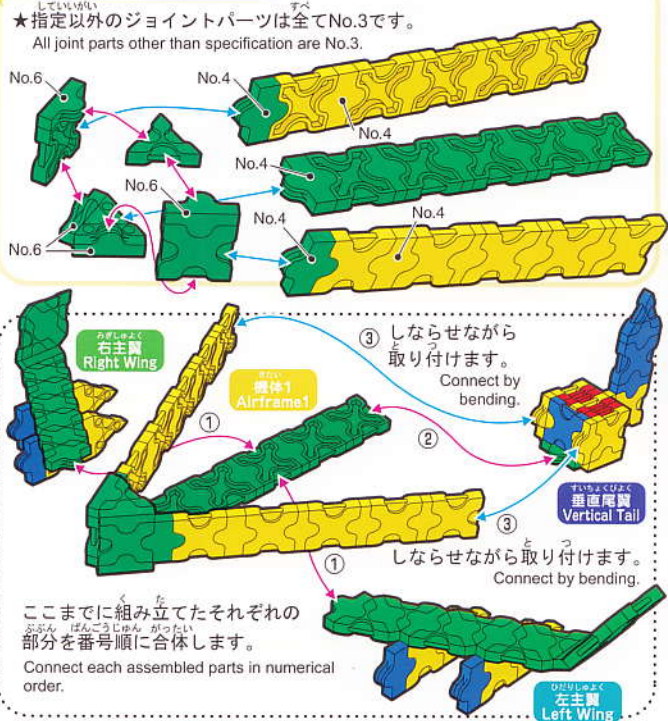

Parts No.	No.1	No.2	No.3	No.4	No.5	No.6	No.7	Total
Red	8	12	11	3	1			150 pcs
Blue	3	5	4	4	1	2		
Yellow	19	4	7	6		2	4	
Green	8	18	13	5	2	4	4	

すいちやくよく 垂直尾翼 Vertical Tail

ひだりしゆよく 左主翼 Left Wing

みぎしゆよく 右主翼 Right Wing

機体1 Airframe1

機体2 Airframe2

ひこうき
飛行機
Airplane

ばんごうじゆん く た かんせい
番号順に組み立てて完成!

Connect parts in numerical order to complete your model!

第2の
機体2
Airframe2

Parts No.								Total
Red	5	2	2					 55 pcs
Blue		4			10			
Yellow	2	4	2		10			
Green	6					4	4	

ききゅう
気球
Balloon

★ 指定以外のジョイントパーツは全てNo.5です。
All joint parts other than specification are No.5.

Parts No.	No.1	No.2	No.3	No.4	No.5	No.6	No.7	Total
Red		6	9					71 pcs
Blue	3	2	4	1				
Yellow	4	4		2		2	3	
Green	2	15	11				3	

MINI KIT
さんりんしゃ
三輪車
Tricycle

Parts No.	No.1	No.2	No.3	No.4	No.5	No.6	No.7	Total
Red	4	7	6	2				80 pcs
Blue	2				3	2		
Yellow	2	4	2		2	2	3	
Green	2	18	6	4	3	2	4	

MINI KIT
クルーザー
Cruiser

★ 指定以外のジョイントパーツは全てNo.3です。
All joint parts other than specification are No.3.