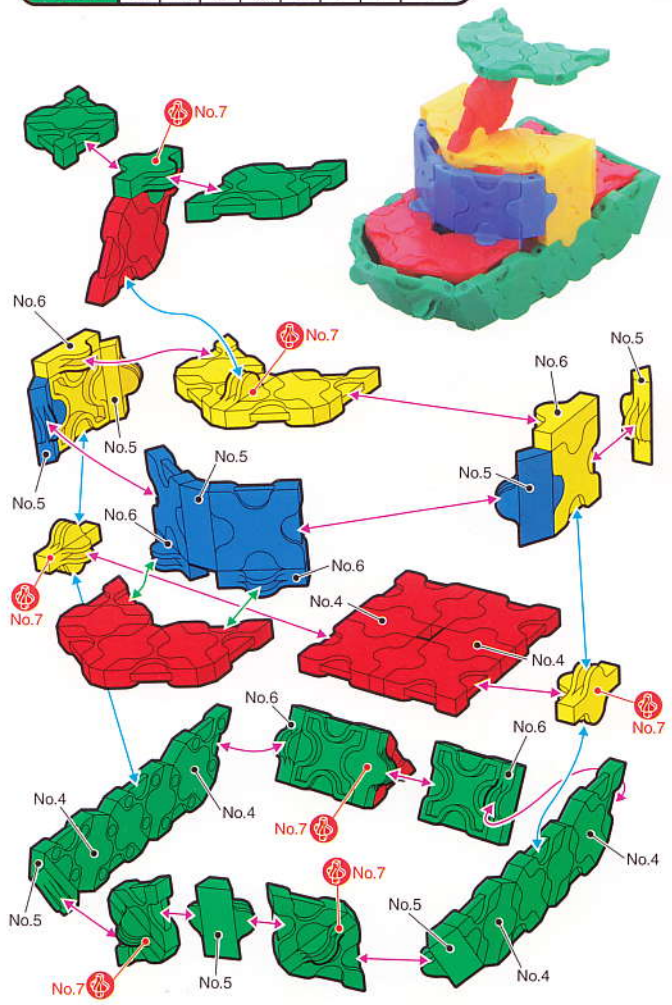

Parts No.	No.1	No.2	No.3	No.4	No.5	No.6	No.7	Total
Red	8	12	11	3	1			150 pcs
Blue	3	5	4	4	1	2		
Yellow	19	4	7	6		2	4	
Green	8	18	13	5	2	4	4	

すいちやくよく 垂直尾翼 Vertical Tail

ひだりしゆよく 左主翼 Left Wing

みぎしゆよく 右主翼 Right Wing

機体1 Airframe1

機体2 Airframe2

ひこうき
飛行機
Airplane

ばんごうじゆん く た かんせい
番号順に組み立てて完成!

Connect parts in numerical order to complete your model!

第2の
機体2
Airframe2

Parts No.								Total
Red	5	2	2					 55 pcs
Blue		4			10			
Yellow	2	4	2		10			
Green	6					4	4	

ききゅう
気球
Balloon

★ 指定以外のジョイントパーツは全てNo.5です。
All joint parts other than specification are No.5.

Parts No.	No.1	No.2	No.3	No.4	No.5	No.6	No.7	Total
Red		6	9					71 pcs
Blue	3	2	4	1				
Yellow	4	4		2		2	3	
Green	2	15	11				3	

MINI KIT
さんりんしゃ
三輪車
Tricycle

Parts No.	No.1	No.2	No.3	No.4	No.5	No.6	No.7	Total
Red	4	7	6	2				80 pcs
Blue	2				3	2		
Yellow	2	4	2		2	2	3	
Green	2	18	6	4	3	2	4	

MINI KIT
クルーザー
Cruiser

★ 指定以外のジョイントパーツは全てNo.3です。
All joint parts other than specification are No.3.