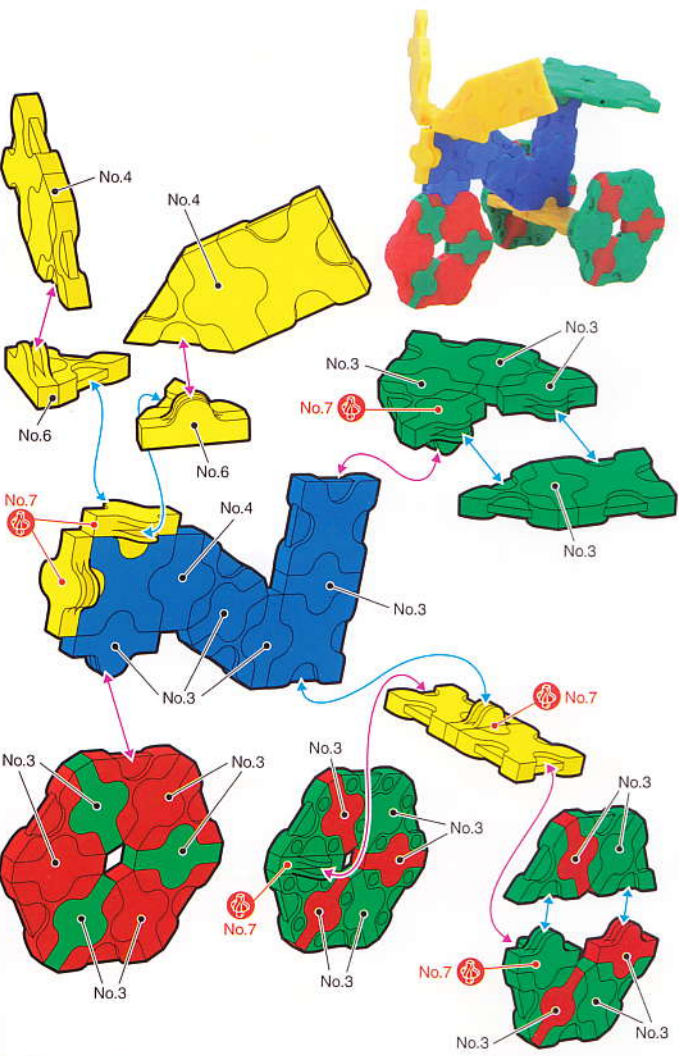

Parts No.	No.1	No.2	No.3	No.4	No.5	No.6	No.7	Total
Red	8	12	11	3	1			150 pcs
Blue	3	5	4	4	1	2		
Yellow	19	4	7	6		2	4	
Green	8	18	13	5	2	4	4	

すいちやくよく 垂直尾翼 Vertical Tail

ひだりしゆよく 左主翼 Left Wing

みぎしゆよく 右主翼 Right Wing

機体1 Airframe1

機体2 Airframe2

ひこうき
飛行機
Airplane

ばんごうじゆん く た かんせい
番号順に組み立てて完成!

Connect parts in numerical order to complete your model!

第2の
機体2
Airframe2

Parts No.								Total
Red	5	2	2					 55 pcs
Blue		4			10			
Yellow	2	4	2		10			
Green	6					4	4	

ききゅう
気球
Balloon

★ 指定以外のジョイントパーツは全てNo.5です。
All joint parts other than specification are No.5.

Parts No.	No.1	No.2	No.3	No.4	No.5	No.6	No.7	Total
Red		6	9					71 pcs
Blue	3	2	4	1				
Yellow	4	4		2		2	3	
Green	2	15	11				3	

MINI KIT
さんりんしゃ
三輪車
Tricycle

Parts No.	No.1	No.2	No.3	No.4	No.5	No.6	No.7	Total
Red	4	7	6	2				80 pcs
Blue	2				3	2		
Yellow	2	4	2		2	2	3	
Green	2	18	6	4	3	2	4	

MINI KIT
クルーザー
Cruiser

★ 指定以外のジョイントパーツは全てNo.3です。
All joint parts other than specification are No.3.