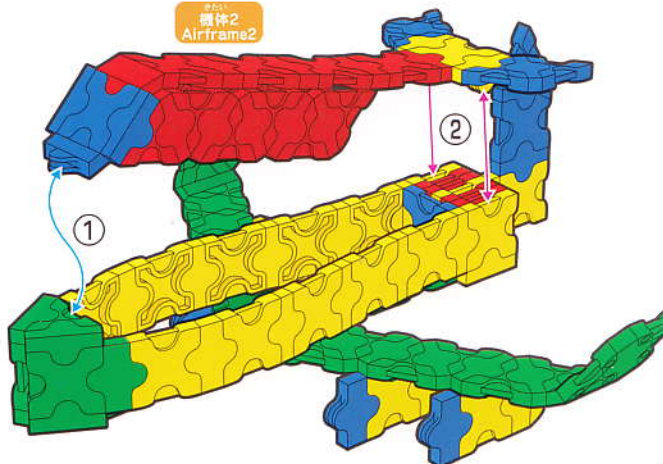

Parts No.	No.1	No.2	No.3	No.4	No.5	No.6	No.7	Total
Red	8	12	11	3	1			150 pcs
Blue	3	5	4	4	1	2		
Yellow	19	4	7	6		2	4	
Green	8	18	13	5	2	4	4	

すいちやくよく 垂直尾翼 Vertical Tail

ひだりしゆよく 左主翼 Left Wing

みぎしゆよく 右主翼 Right Wing

機体1 Airframe1

機体2 Airframe2

ひこうき
飛行機
Airplane

ばんごうじゆん く た かんせい
番号順に組み立てて完成!

Connect parts in numerical order to complete your model!

第2の
機体2
Airframe2

Parts No.								Total
Red	5	2	2					 55 pcs
Blue		4			10			
Yellow	2	4	2		10			
Green	6					4	4	

ききゅう
気球
Balloon

★ 指定以外のジョイントパーツは全てNo.5です。
All joint parts other than specification are No.5.

Parts No.	No.1	No.2	No.3	No.4	No.5	No.6	No.7	Total
Red		6	9					71 pcs
Blue	3	2	4	1				
Yellow	4	4		2		2	3	
Green	2	15	11				3	

MINI KIT
さんりんしゃ
三輪車
Tricycle

Parts No.	No.1	No.2	No.3	No.4	No.5	No.6	No.7	Total
Red	4	7	6	2				80 pcs
Blue	2				3	2		
Yellow	2	4	2		2	2	3	
Green	2	18	6	4	3	2	4	

MINI KIT
クルーザー
Cruiser

★ 指定以外のジョイントパーツは全てNo.3です。
All joint parts other than specification are No.3.