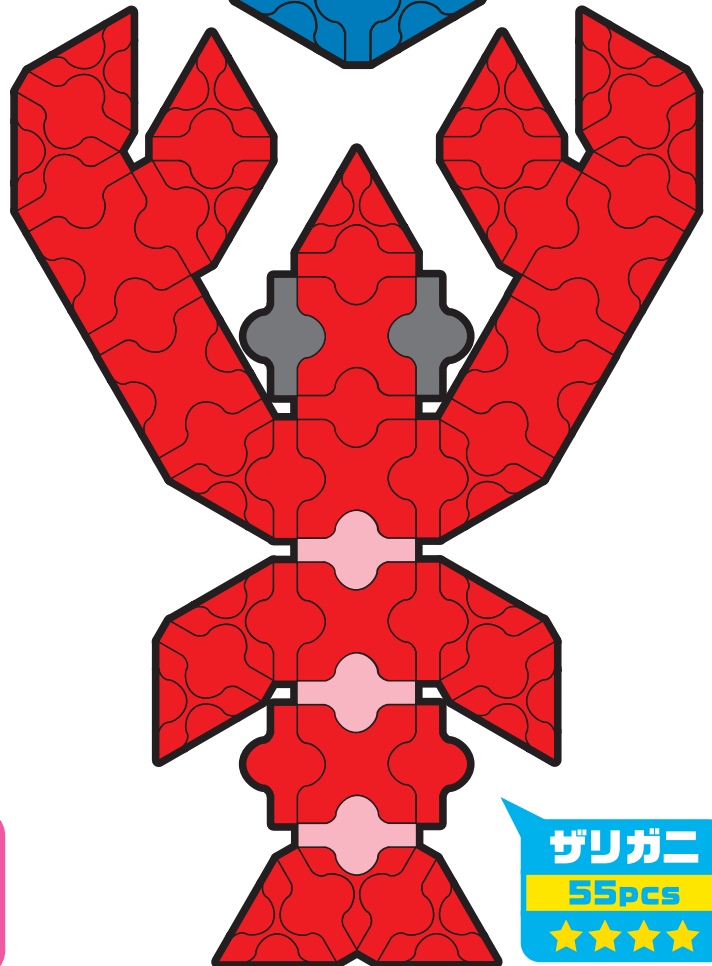

ら き ゆ ー に ゆ ー す

LaQ NEWS

Vol. 8

ご自由にお持ち下さい

こんかい がつ
今回は7月
しんはつはい
に新発売されたフ
リストアイルパレッ
つく
トで作れるモデルを中
しん しきさい うつく
心に、色彩が美しくカワ
さくひん しょうかい
イイ作品を紹介する
ぞい!!

カモメ

18PCS

ひまわり

57PCS

おんぷ

32PCS

ザリガニ

35PCS

●星の数は、作品の難易度です。
●ピースの大きさは、ほぼ原寸大となっていますので、
LaQのパーツを上うえに置おいて組くみ立たてることができできます。