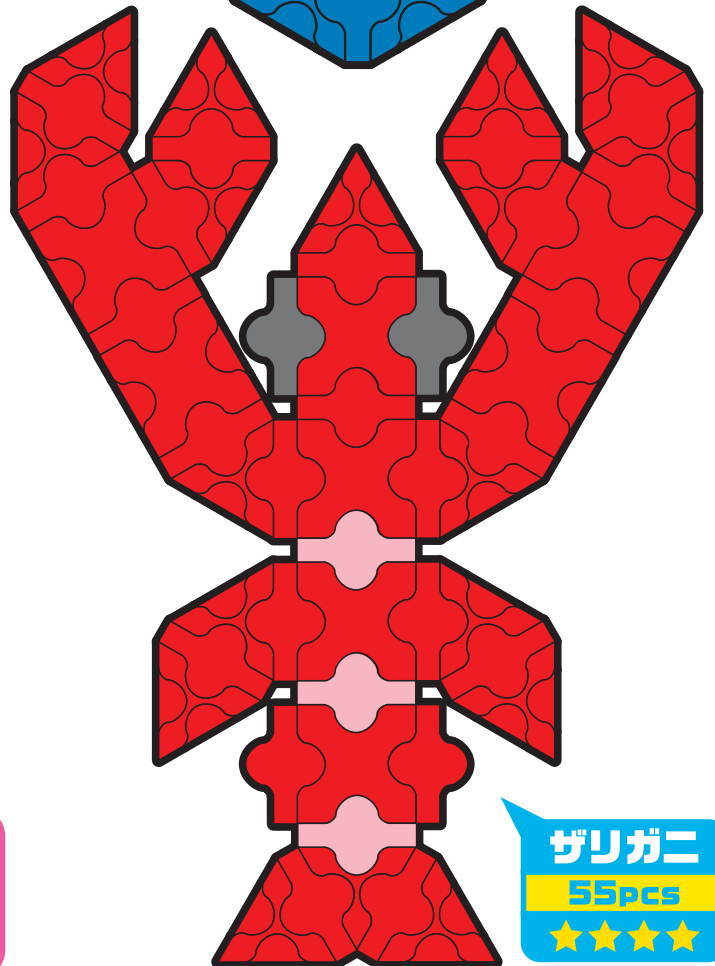

ら き ゆ ー に ゆ ー す

# LaQ NEWS

Vol. 8

ご自由にお持ち下さい

こんかい がつ  
今回は7月  
しんはつはい  
に新発売されたフ  
リストアイルパレッ  
つく  
トで作れるモデルを中  
しん しきさい うつく  
心に、色彩が美しくカワ  
さくひん しょうかい  
イイ作品を紹介する  
ぞい!!

カモメ  
18PCS  
★★

ひまわり  
57PCS  
★★★★★

おんぷ  
32PCS  
★★★

ザリガニ  
35PCS  
★★★★★

●星の数は、作品の難易度です。  
●ピースの大きさは、ほぼ原寸大となっていますので、  
LaQのパーツを上うえに置おいて組くみ立たてることができできます。