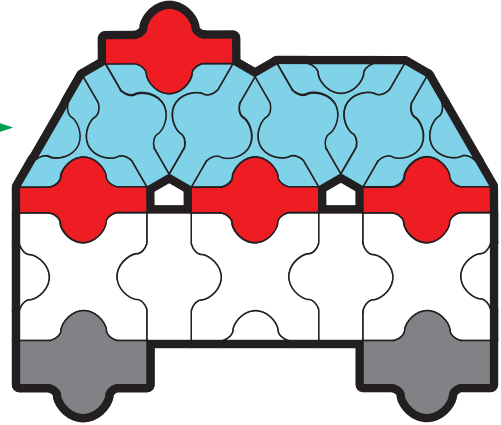

ひ き ゅ - に ゅ - す

LaQ NEWS

ご自由にお持ち下さい

Vol. **5**

こんかい
今回は
みんな大好きな
はたら じどうしゃ ちゅうしん
働く自動車を中心に
しょうがい しぶん
紹介するぞい!!自分の
す くるま
好きなタイプの車に
ちようせん
挑戦じゃ!!

やっこだこ

55pcs

きゅうきゅうしゃ

20pcs

パトカー

19pcs

しょうぼうしゃ

33pcs

フラワー

27pcs

●星の数は、作品の難易度です。
●ピースの大きさは、ほぼ原寸
大となっていますので、LaQピー
スを上に置いて組み立てること
ができます。