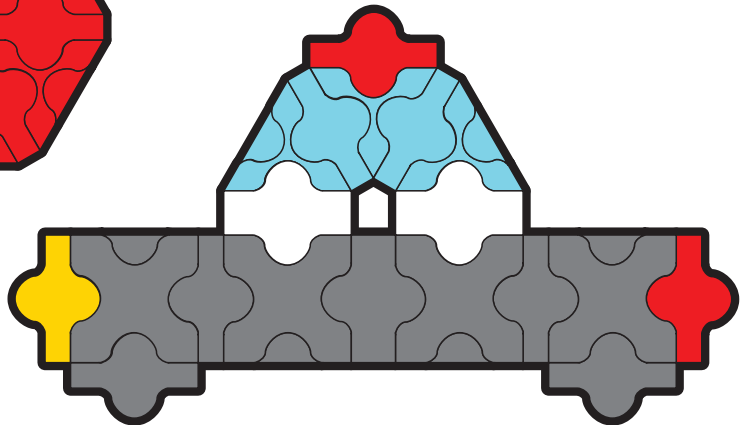

ひ き ゅ - に ゅ - す

LaQ NEWS

ご自由にお持ち下さい

Vol. **5**

こんかい
今回は
みんな大好きな
はたら じどうしゃ ちゅうしん
働く自動車を中心に
しょうがい しぶん
紹介するぞい!!自分の
す くるま
好きなタイプの車に
ちようせん
挑戦じゃ!!

やっこだこ

55pcs

きゅうきゅうしゃ

20pcs

パトカー

19pcs

しょうぼうしゃ

33pcs

フラワー

27pcs

●星の数は、作品の難易度です。
●ピースの大きさは、ほぼ原寸
大となっていますので、LaQピー
スを上に置いて組み立てること
ができます。