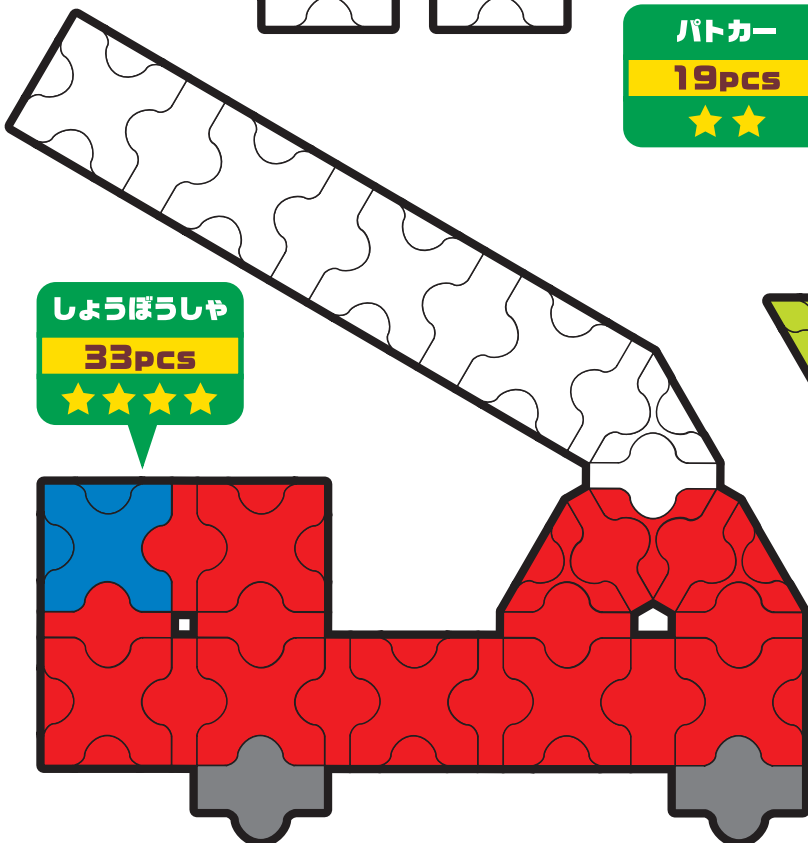

20pcs

パトカー

19pcs

しょうぼうしゃ

33pcs

フラワー

27pcs

●星の数は、作品の難易度です。
●ピースの大きさは、ほぼ原寸
大となっていますので、LaQピー
スを上に置いて組み立てること
ができます。