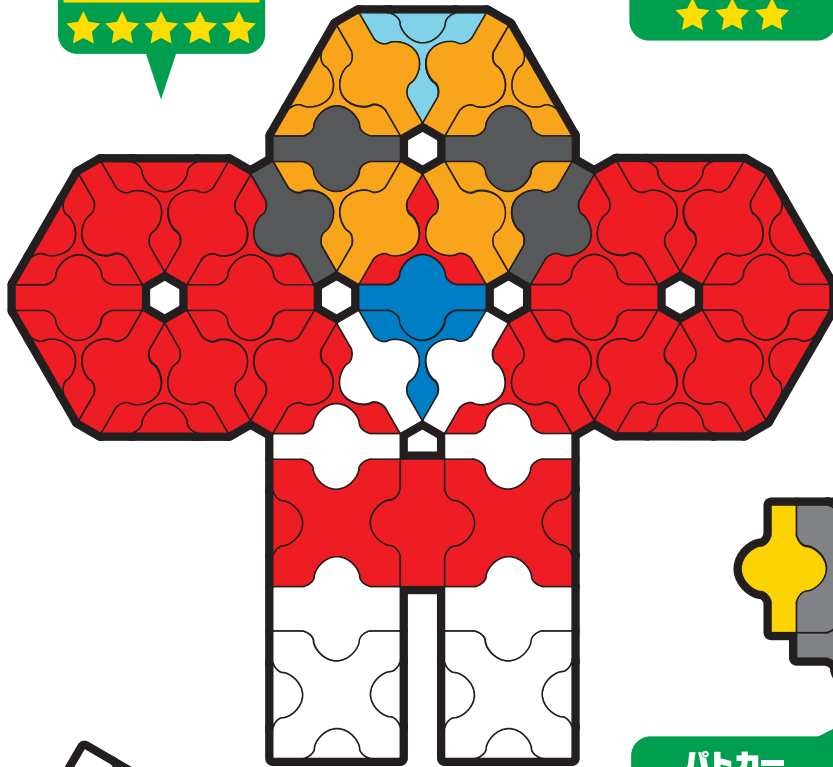

ひ き ゅ - に ゅ - す

LaQ NEWS

ご自由にお持ち下さい

Vol. **5**

こんかい
今回は
みんな大好きな
はたら じどうしゃ ちゅうしん
働く自動車を中心に
しょうがい しぶん
紹介するぞい!!自分の
す くるま
好きなタイプの車に
ちようせん
挑戦じゃ!!

やっこだこ

55pcs

きゅうきゅうしゃ

20pcs

パトカー

19pcs

しょうぼうしゃ

33pcs

フラワー

27pcs

●星の数は、作品の難易度です。
●ピースの大きさは、ほぼ原寸
大となっていますので、LaQピー
スを上に置いて組み立てること
ができます。