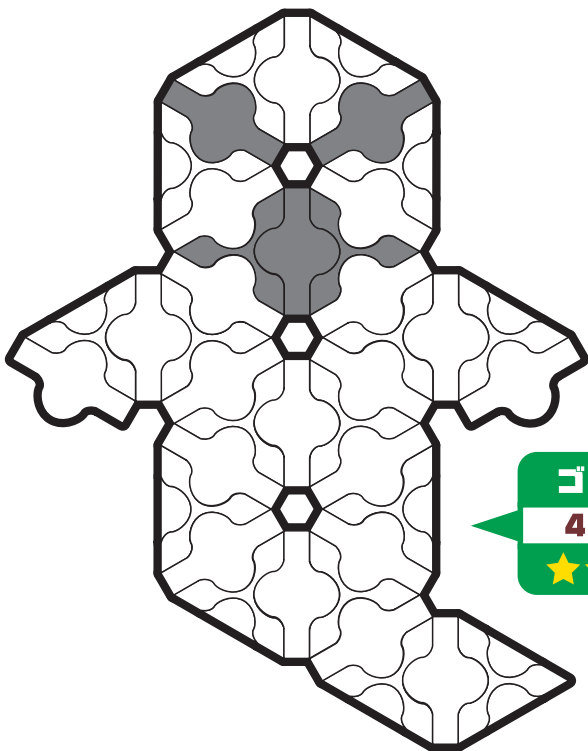

ら き ゆ - に ゆ - す

# LaQ NEWS

4  
Vol.

こんかい あき  
今回は秋を  
イメージしたモ  
デルを中心に紹介す  
るぞい!! 秋は芸術の季  
せつ 節じゃ! 皆も芸術的な  
さくひん 作品にチャレンジ  
じゃ!!!

じゆうにおもちかえりくだ  
ご自由にお持ち帰り下さい

カエル  
22pcs  
★★

みかつき  
三日月  
21pcs  
★★

ゴースト  
40pcs  
★★★★

モミジ  
23pcs  
★★

パンプキン  
34pcs  
★★★

キャンディー  
24pcs  
★★

●星の数は、作品の難易度です。  
●ピースの大きさは、ほぼ原寸  
大となっていますので、LaQピー  
スを上に置いて組み立てること  
ができます。