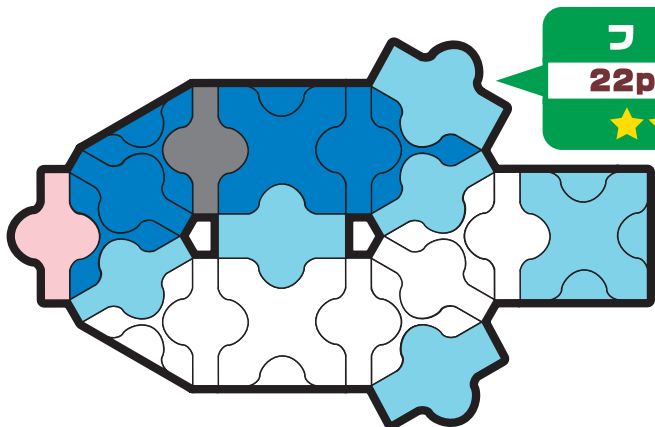

ら き ゆ - に ゆ - す

# LaQ NEWS

4  
Vol.

こんかい あき  
今回は秋を  
イメージしたモ  
デルを中心に紹介す  
るぞい!! 秋は芸術の季  
せつ 節じゃ! 皆も芸術的な  
さくひん 作品にチャレンジ  
じゃ!!!

じゆうにおもちかえりくだ  
ご自由にお持ち帰り下さい

カエル  
22pcs  
★★

みかつき  
三日月  
21pcs  
★★

ゴースト  
40pcs  
★★★★

モミジ  
23pcs  
★★

パンプキン  
34pcs  
★★★

キャンディー  
24pcs  
★★

●星の数は、作品の難易度です。  
●ピースの大きさは、ほぼ原寸  
大となっていますので、LaQピー  
スを上に置いて組み立てること  
ができます。