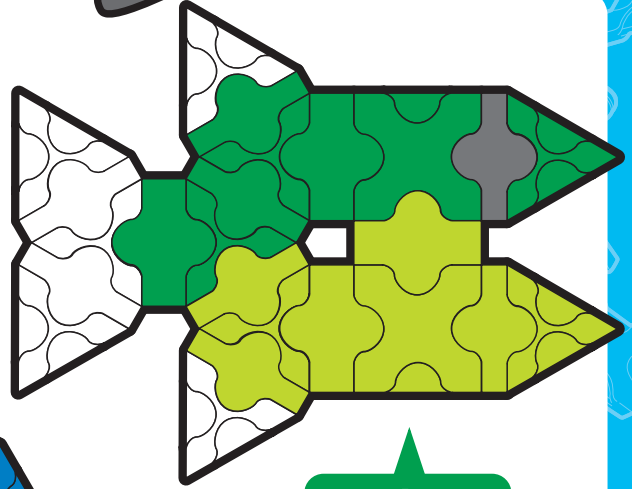

LaQ NEWS

Vol. **3**

こんかい なつ
 今回は夏を
 イメージしたモ
 デルを中心に紹介す
 るぞ!! ハカセお気に入り
 のモデルなのじゃ!
 みんなも作ってみて
 ほしいぞい!!

ご自由にお持ち下さい

クジラ
43pcs
 ★★★★★

サカナ
24pcs
 ★★

ヒトデ
9pcs
 ★

カブトムシ
56pcs
 ★★★★★

オニヤンマ
33pcs
 ★★★

ほし かず さくひん なんいど
 ●星の数は、作品の難易度です。
 おお げんすん
 ●ピースの大きさは、ほぼ原寸
 大となっていますので、LaQピー
 スを上に置いて組み立てること
 が出来ます。