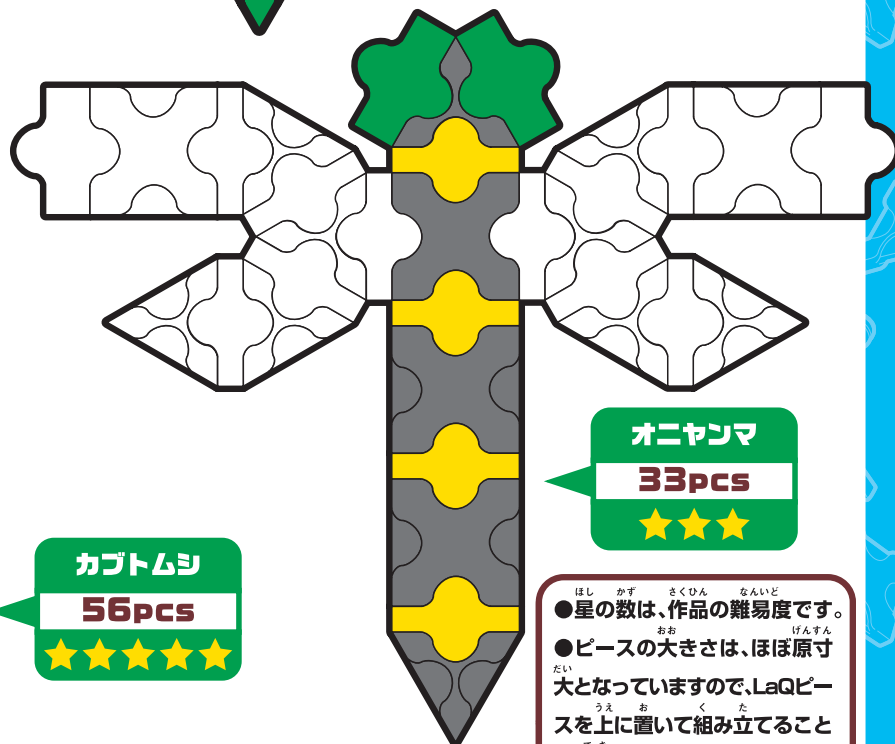

LaQ NEWS

Vol. **3**

こんかい なつ
 今回は夏を
 イメージしたモ
 デルを中心に紹介す
 るぞ!! ハカセお気に入り
 のモデルなのじゃ!
 みんなも作ってみて
 ほしいぞい!!

ご自由にお持ち下さい

クジラ
43pcs
 ★★★★★

サカナ
24pcs
 ★★

ヒトデ
9pcs
 ★

カブトムシ
56pcs
 ★★★★★

オニヤンマ
33pcs
 ★★★

ほし かず さくひん なんいど
 ●星の数は、作品の難易度です。
 おお げんすん
 ●ピースの大きさは、ほぼ原寸
 大となっていますので、LaQピー
 スを上に置いて組み立てること
 が出来ます。