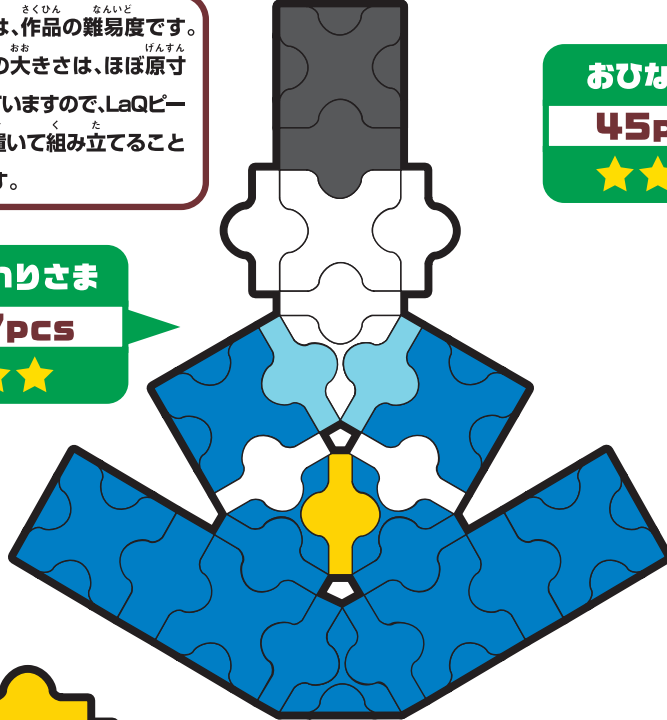

ら き ゆ - に ゆ - す

LaQ NEWS

Vol. **2**

こんかい
今回の
らきゅーにゅーす
LaQNEWSは、
これからの季節に
うってつけのモデル達
を掲載しておるぞい。
みんなで作ると
楽しいぞ!!

ご自由にお持ち下さい

ほし かず さくひん なんいど
●星の数は、作品の難易度です。
おお げんすん
●ピースの大きさは、ほぼ原寸
だい
大となっていますので、LaQピー
うえ お く た
スを上に置いて組み立てること
でき
が出来ます。

おだいらさま
27pcs
★★

おひなさま
45pcs
★★★

こいのぼり
46pcs
★★★

ぼんぼり
21pcs
★

かぶと
24pcs
★★