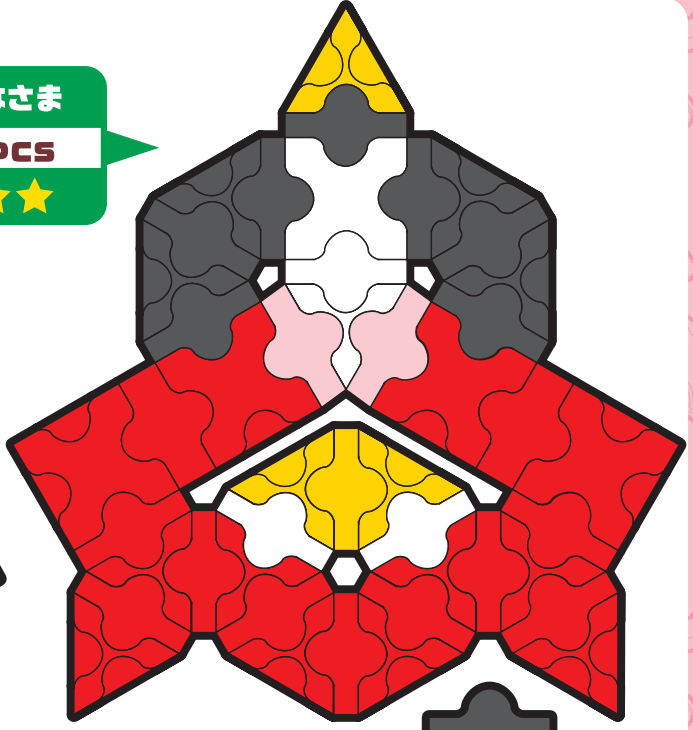

ら き ゆ - に ゆ - す

LaQ NEWS

Vol. **2**

こんかい
今回の
らきゅーにゅーす
LaQNEWSは、
これからの季節に
うってつけのモデル達
を掲載しておるぞい。
みんなで作ると
楽しいぞ!!

ご自由にお持ち下さい

ほし かず さくひん なんいど
●星の数は、作品の難易度です。
おお げんすん
●ピースの大きさは、ほぼ原寸
だい
大となっていますので、LaQピー
うえ お く た
スを上に置いて組み立てること
でき
が出来ます。

おだいらさま
27pcs
★★

おひなさま
45pcs
★★★

こいのぼり
46pcs
★★★

ぼんぼり
21pcs
★

かぶと
24pcs
★★