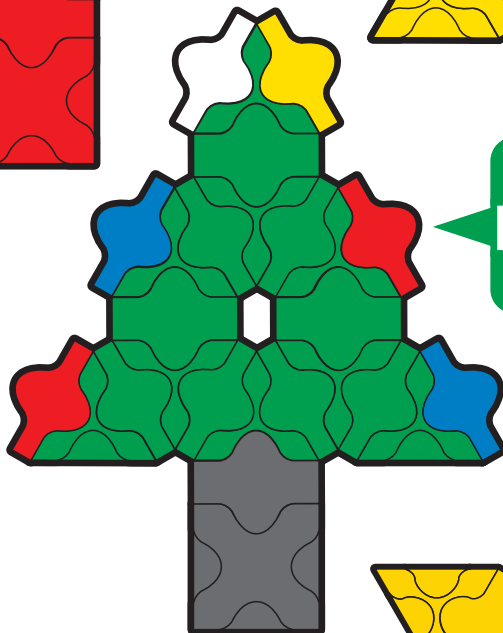

ら き ゆ - に ゆ - す

LaQ NEWS

今回から始まる
LaQ NEWS、これ
から色々なモデルの作
り方を発表していくぞい。
楽しみに待っててちょよ。
今回はクリスマス向け
たモデルや、来年の干支
「犬」を中心に掲載す
るぞい!!

ご自由にお持ち下さい

Vol. **1**

ながくつ

25pcs

ベル

23pcs

クリスマスツリー

26pcs

ハカセの
ワンポイントアドバイス!!

パーツとパーツをつなぐ平面
ジョイントには、幅が広いもの
と狭いものの2種類があるのじゃ!

使い分けが重
要なのじゃ!

●星の数は、作品の難易度です。
●ピースの大きさは、ほぼ原寸
大となっていますので、LaQピー
スを上に置いて組み立てること
ができます。

ペンギン

29pcs

いぬ

33pcs