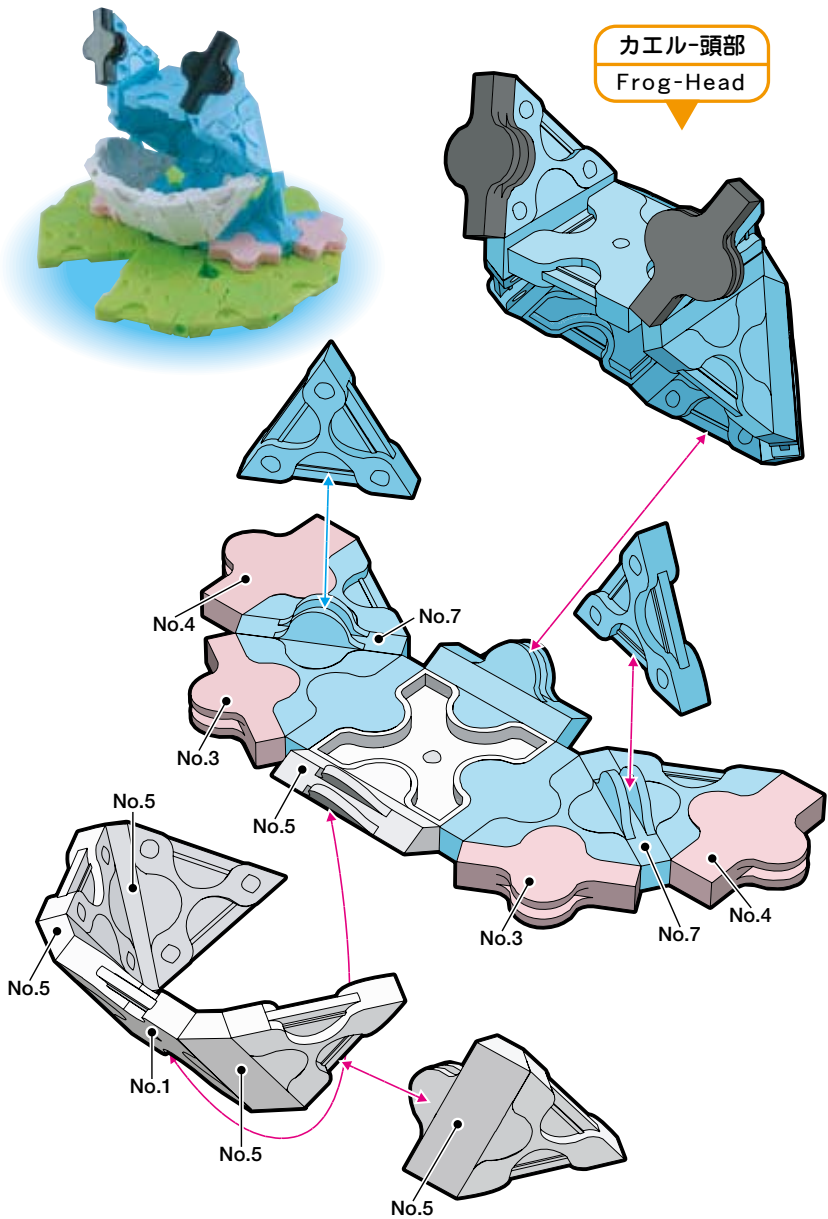

No.1	No.2	No.3	No.4	No.5	No.6	No.7

Parts No.	No.1	No.2	No.3	No.4	No.5	No.6	No.7
Green Yellow	6	11	10	6			

33 pcs

ハス
Lotus

ハス
Lotus

カエル-頭部
Frog-Head

No.1	No.2	No.3	No.4	No.5	No.6	No.7

Parts No.	No.1	No.2	No.3	No.4	No.5	No.6	No.7
Sky Blue	3	12	2		10		2
Pink			2	2			
White	2	4			5		
Black							2

46 pcs

カエル
Frog

カエル-頭部
Frog-Head

No.1	No.2	No.3	No.4	No.5	No.6	No.7

16 pcs

Parts No.	No.1	No.2	No.3	No.4	No.5	No.6	No.7
Black	1	5	1		9		

おたまじゃくし(小)
Tadpole(S)

No.1	No.2	No.3	No.4	No.5	No.6	No.7

48 pcs

Parts No.	No.1	No.2	No.3	No.4	No.5	No.6	No.7
White					2		
Black	10	10	3		21		2

おたまじゃくし(大)
Tadpole(L)

おたまじゃくし(小)
Tadpole

おたまじゃくし(大)
上部分
Tadpole-Lower part

おたまじゃくし(大)
上部分
Tadpole-Upper part

おたまじゃくし(大)
上部分

おたまじゃくし(大)
下部分