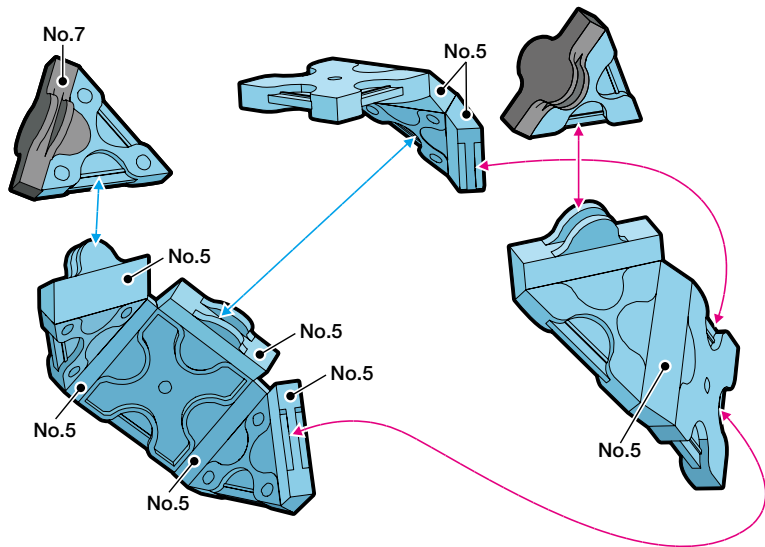

No.1	No.2	No.3	No.4	No.5	No.6	No.7

Parts No.	No.1	No.2	No.3	No.4	No.5	No.6	No.7
Green Yellow	6	11	10	6			

33 pcs

ハス
Lotus

ハス
Lotus

カエル-頭部
Frog-Head

No.1	No.2	No.3	No.4	No.5	No.6	No.7

Parts No.	No.1	No.2	No.3	No.4	No.5	No.6	No.7
Sky Blue	3	12	2		10		2
Pink			2	2			
White	2	4			5		
Black							2

46 pcs

カエル
Frog

カエル-頭部
Frog-Head

No.1	No.2	No.3	No.4	No.5	No.6	No.7

16 pcs

Parts No.	No.1	No.2	No.3	No.4	No.5	No.6	No.7
Black	1	5	1		9		

おたまじゃくし(小)
Tadpole(S)

No.1	No.2	No.3	No.4	No.5	No.6	No.7

48 pcs

Parts No.	No.1	No.2	No.3	No.4	No.5	No.6	No.7
White					2		
Black	10	10	3		21		2

おたまじゃくし(大)
Tadpole(L)

おたまじゃくし(小)
Tadpole

おたまじゃくし(大)
上部分
Tadpole-Lower part

おたまじゃくし(大)
上部分
Tadpole-Upper part

おたまじゃくし(大)
上部分

おたまじゃくし(大)
下部分