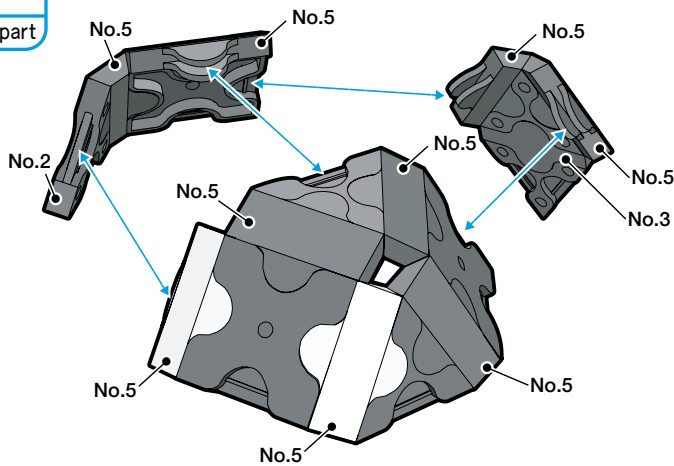

48 pcs

Parts No.	No.1	No.2	No.3	No.4	No.5	No.6	No.7
White					2		
Black	10	10	3		21		2

おたまじゃくし(大)
Tadpole(L)

おたまじゃくし(小)
Tadpole

おたまじゃくし(大)
上部分
Tadpole-Lower part

おたまじゃくし(大)
上部分
Tadpole-Upper part

おたまじゃくし(大)
上部分

おたまじゃくし(大)
下部分