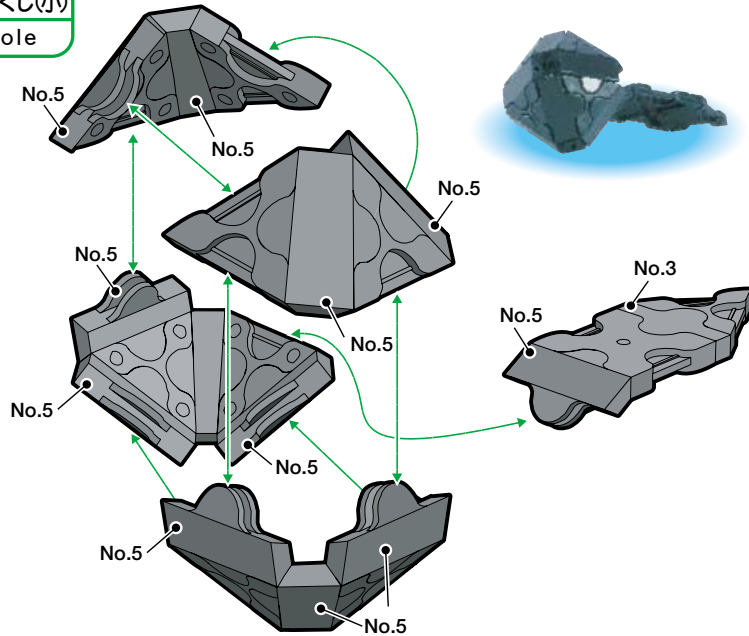

No.1	No.2	No.3	No.4	No.5	No.6	No.7

Parts No.	No.1	No.2	No.3	No.4	No.5	No.6	No.7
Green Yellow	6	11	10	6			

33 pcs

ハス
Lotus

ハス
Lotus

カエル-頭部
Frog-Head

No.1	No.2	No.3	No.4	No.5	No.6	No.7

Parts No.	No.1	No.2	No.3	No.4	No.5	No.6	No.7
Sky Blue	3	12	2		10		2
Pink			2	2			
White	2	4			5		
Black							2

46 pcs

カエル
Frog

カエル-頭部
Frog-Head

No.1	No.2	No.3	No.4	No.5	No.6	No.7

16 pcs

Parts No.	No.1	No.2	No.3	No.4	No.5	No.6	No.7
Black	1	5	1		9		

おたまじゃくし(小)
Tadpole(S)

No.1	No.2	No.3	No.4	No.5	No.6	No.7

48 pcs

Parts No.	No.1	No.2	No.3	No.4	No.5	No.6	No.7
White					2		
Black	10	10	3		21		2

おたまじゃくし(大)
Tadpole(L)

おたまじゃくし(小)
Tadpole

おたまじゃくし(大)
上部分
Tadpole-Lower part

おたまじゃくし(大)
上部分
Tadpole-Upper part

おたまじゃくし(大)
上部分

おたまじゃくし(大)
下部分