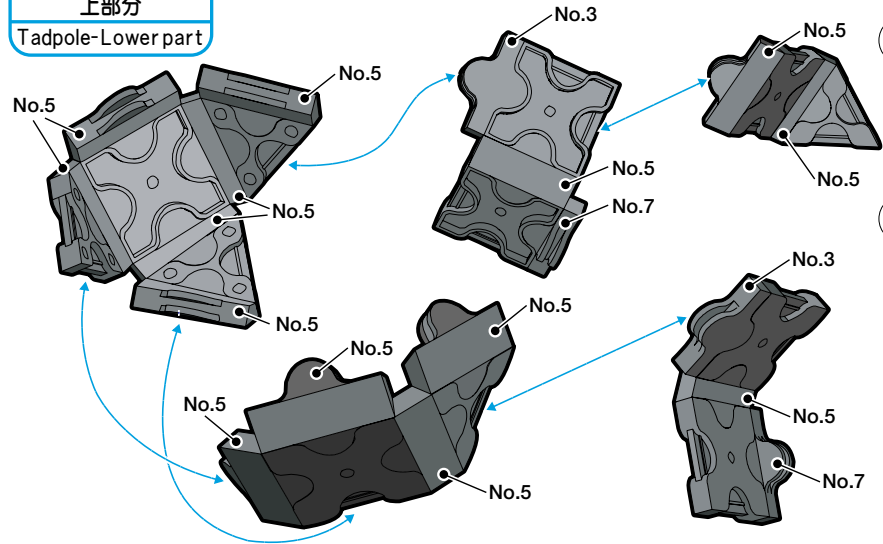

48 pcs

Parts No.	No.1	No.2	No.3	No.4	No.5	No.6	No.7
White					2		
Black	10	10	3		21		2

おたまじゃくし(大)
Tadpole(L)

おたまじゃくし(小)
Tadpole

おたまじゃくし(大)
上部分
Tadpole-Lower part

おたまじゃくし(大)
上部分
Tadpole-Upper part

おたまじゃくし(大)
上部分

おたまじゃくし(大)
下部分