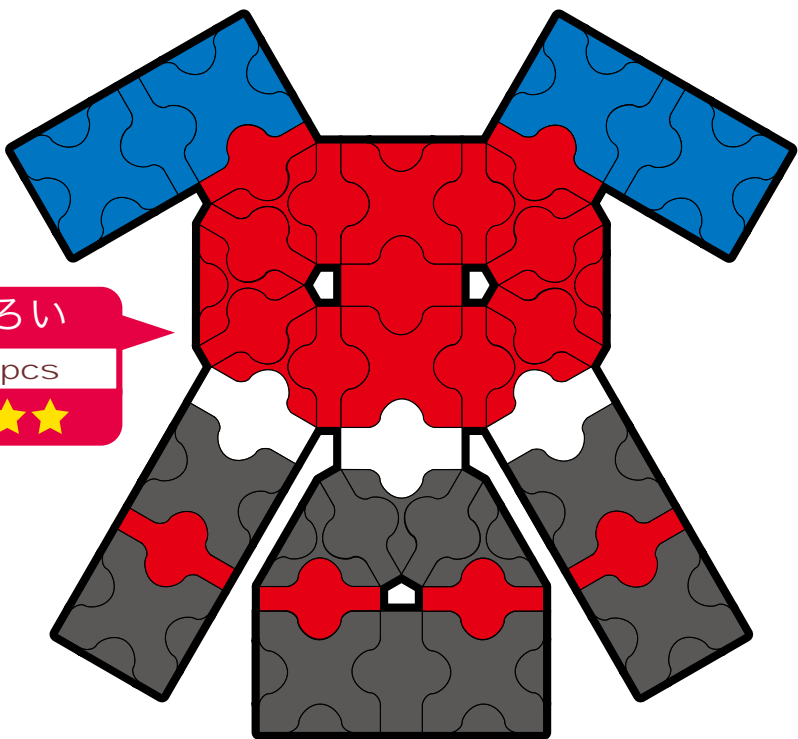

平面モデルの作り方-2

NEWTYPBLOCK

Art and Hobby Construction Kit

※★の数は難易度になっています。

※ほぼ実寸大ですので
ピースを上置いて
組み立てられます。

かぶと
24pcs
★★

かたな
19pcs
★

よろい
44pcs
★★★

こいのぼり
46pcs
★★★